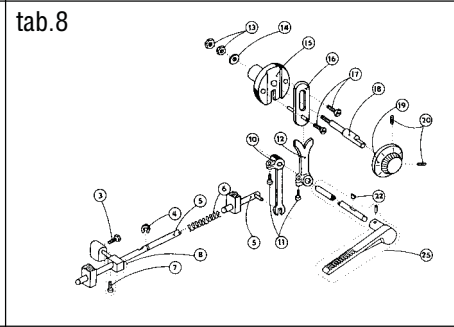

**Single needle lockstitch zigzag machine with bottom feed,
manual backtacking**

523-101

OBSAH : - Contents:
Dílce hlavy - Parts of head

Číslo tabulky Table No.	Objednací číslo Ordered No.		Název objektu Denomination
tab.19	S522 000235		Chapač Hook
Příbal - Enclosed accessories			
tab. 20	S980 099038	Standard	Zvláštní příslušenství /1 Accessories/1
tab. 21	S980 099038	Standard	Zvláštní příslušenství /2 Accessories/2
tab. 22	S980 099038	Standard	Zvláštní příslušenství /3 Accessories/3
tab. 23	S980 099038	Standard	Zvláštní příslušenství /4 Accessories/4
tab. 24	S980 099038	Standard	Zvláštní příslušenství /5 Accessories/5
tab. 25	S980 092235	Standard	SND Spare parts kit
Nutné vybavení - Necessary equipment			
tab. 26	S791 995068	Standard	Díly pro zpátkování pedálem Parts of backtacking (with pedal)
Šicí vybavení - Sewing equipment			
Tabulka šicích vybavení - Table of sewing equipments			
tab. 27	S791 124070 35	Standard	Šicí vybavení Sewing equipment
tab. 28	S791 124069 35		Šicí vybavení Sewing equipment
Volitelné vybavení - Optional equipment			
tab. 29	S791 151016		Otevřená patka Hinged foot with front thread slit
tab. 30	S791 149001		Vybavení pro obnitkování okrajů Attachment for serging operation
tab. 31	S791 947001		Ustavovací měrky Adjustment gauges
tab. 32	S741 610116 40		Sada rychlepotřebovatelných náhradních dílů High mortality spare parts kit
tab. 33	S794 222012		Návěsné osvětlení Sewing lamp