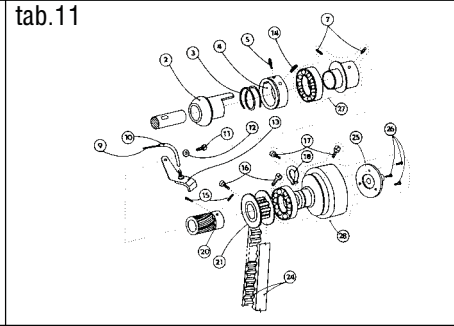

**Single needle lockstitch zigzag machine with bottom feed,
manual backtacking**

523-101

OBSAH : - Contents:
Dílce hlavy - Parts of head

Číslo tabulky Table No.	Objednací číslo Ordered No.		Název objektu Denomination
tab.19	S522 000235		Chapač Hook
Příbal - Enclosed accessories			
tab. 20	S980 099038	Standard	Zvláštní příslušenství /1 Accessories/1
tab. 21	S980 099038	Standard	Zvláštní příslušenství /2 Accessories/2
tab. 22	S980 099038	Standard	Zvláštní příslušenství /3 Accessories/3
tab. 23	S980 099038	Standard	Zvláštní příslušenství /4 Accessories/4
tab. 24	S980 099038	Standard	Zvláštní příslušenství /5 Accessories/5
tab. 25	S980 092235	Standard	SND Spare parts kit
Nutné vybavení - Necessary equipment			
tab. 26	S791 995068	Standard	Díly pro zpátkování pedálem Parts of backtacking (with pedal)
Šicí vybavení - Sewing equipment			
Tabulka šicích vybavení - Table of sewing equipments			
tab. 27	S791 124070 35	Standard	Šicí vybavení Sewing equipment
tab. 28	S791 124069 35		Šicí vybavení Sewing equipment
Volitelné vybavení - Optional equipment			
tab. 29	S791 151016		Otevřená patka Hinged foot with front thread slit
tab. 30	S791 149001		Vybavení pro obnitkování okrajů Attachment for serging operation
tab. 31	S791 947001		Ustavovací měrky Adjustment gauges
tab. 32	S741 610116 40		Sada rychlepotřebovatelných náhradních dílů High mortality spare parts kit
tab. 33	S794 222012		Návěsné osvětlení Sewing lamp