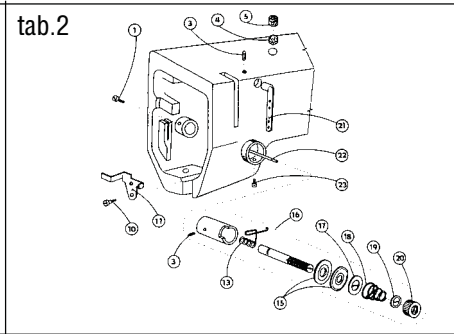

**Single needle lockstitch zigzag machine with bottom feed,
manual backtacking**

523-101

OBSAH : - Contents:
Dílce hlavy - Parts of head

Číslo tabulky Table No.	Objednací číslo Ordered No.		Název objektu Denomination
tab.19	S522 000235		Chapač Hook
Příbal - Enclosed accessories			
tab. 20	S980 099038	Standard	Zvláštní příslušenství /1 Accessories/1
tab. 21	S980 099038	Standard	Zvláštní příslušenství /2 Accessories/2
tab. 22	S980 099038	Standard	Zvláštní příslušenství /3 Accessories/3
tab. 23	S980 099038	Standard	Zvláštní příslušenství /4 Accessories/4
tab. 24	S980 099038	Standard	Zvláštní příslušenství /5 Accessories/5
tab. 25	S980 092235	Standard	SND Spare parts kit
Nutné vybavení - Necessary equipment			
tab. 26	S791 995068	Standard	Díly pro zpátkování pedálem Parts of backtacking (with pedal)
Šicí vybavení - Sewing equipment			
Tabulka šicích vybavení - Table of sewing equipments			
tab. 27	S791 124070 35	Standard	Šicí vybavení Sewing equipment
tab. 28	S791 124069 35		Šicí vybavení Sewing equipment
Volitelné vybavení - Optional equipment			
tab. 29	S791 151016		Otevřená patka Hinged foot with front thread slit
tab. 30	S791 149001		Vybavení pro obnitkování okrajů Attachment for serging operation
tab. 31	S791 947001		Ustavovací měrky Adjustment gauges
tab. 32	S741 610116 40		Sada rychlepotřebovatelných náhradních dílů High mortality spare parts kit
tab. 33	S794 222012		Návěsné osvětlení Sewing lamp