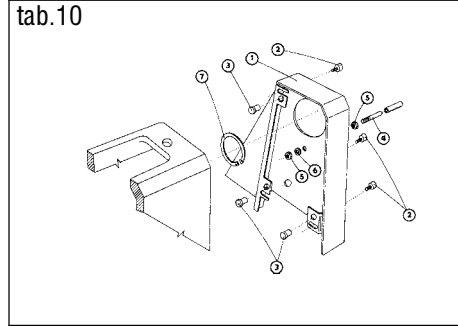

**Single needle lockstitch zigzag machine with bottom feed,
manual backtacking**

523-101

OBSAH : - Contents:
Dílce hlavy - Parts of head

Číslo tabulky Table No.	Objednací číslo Ordered No.		Název objektu Denomination
tab.19	S522 000235		Chapač Hook
Příbal - Enclosed accessories			
tab. 20	S980 099038	Standard	Zvláštní příslušenství /1 Accessories/1
tab. 21	S980 099038	Standard	Zvláštní příslušenství /2 Accessories/2
tab. 22	S980 099038	Standard	Zvláštní příslušenství /3 Accessories/3
tab. 23	S980 099038	Standard	Zvláštní příslušenství /4 Accessories/4
tab. 24	S980 099038	Standard	Zvláštní příslušenství /5 Accessories/5
tab. 25	S980 092235	Standard	SND Spare parts kit
Nutné vybavení - Necessary equipment			
tab. 26	S791 995068	Standard	Díly pro zpátkování pedálem Parts of backtacking (with pedal)
Šicí vybavení - Sewing equipment			
Tabulka šicích vybavení - Table of sewing equipments			
tab. 27	S791 124070 35	Standard	Šicí vybavení Sewing equipment
tab. 28	S791 124069 35		Šicí vybavení Sewing equipment
Volitelné vybavení - Optional equipment			
tab. 29	S791 151016		Otevřená patka Hinged foot with front thread slit
tab. 30	S791 149001		Vybavení pro obnitkování okrajů Attachment for serging operation
tab. 31	S791 947001		Ustavovací měrky Adjustment gauges
tab. 32	S741 610116 40		Sada rychlepotřebovatelných náhradních dílů High mortality spare parts kit
tab. 33	S794 222012		Návěsné osvětlení Sewing lamp