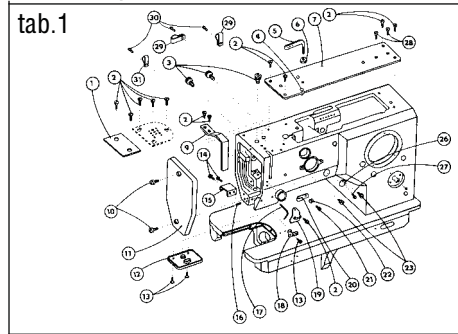

**Single needle lockstitch zigzag machine with bottom feed,
manual backtacking**

523-101

OBSAH : - Contents:
Dílce hlavy - Parts of head

Číslo tabulky Table No.	Objednací číslo Ordered No.		Název objektu Denomination
tab.19	S522 000235		Chapač Hook
Příbal - Enclosed accessories			
tab. 20	S980 099038	Standard	Zvláštní příslušenství /1 Accessories/1
tab. 21	S980 099038	Standard	Zvláštní příslušenství /2 Accessories/2
tab. 22	S980 099038	Standard	Zvláštní příslušenství /3 Accessories/3
tab. 23	S980 099038	Standard	Zvláštní příslušenství /4 Accessories/4
tab. 24	S980 099038	Standard	Zvláštní příslušenství /5 Accessories/5
tab. 25	S980 092235	Standard	SND Spare parts kit
Nutné vybavení - Necessary equipment			
tab. 26	S791 995068	Standard	Díly pro zpátkování pedálem Parts of backtacking (with pedal)
Šicí vybavení - Sewing equipment			
Tabulka šicích vybavení - Table of sewing equipments			
tab. 27	S791 124070 35	Standard	Šicí vybavení Sewing equipment
tab. 28	S791 124069 35		Šicí vybavení Sewing equipment
Volitelné vybavení - Optional equipment			
tab. 29	S791 151016		Otevřená patka Hinged foot with front thread slit
tab. 30	S791 149001		Vybavení pro obnitkování okrajů Attachment for serging operation
tab. 31	S791 947001		Ustavovací měrky Adjustment gauges
tab. 32	S741 610116 40		Sada rychlepotřebovatelných náhradních dílů High mortality spare parts kit
tab. 33	S794 222012		Návěsné osvětlení Sewing lamp