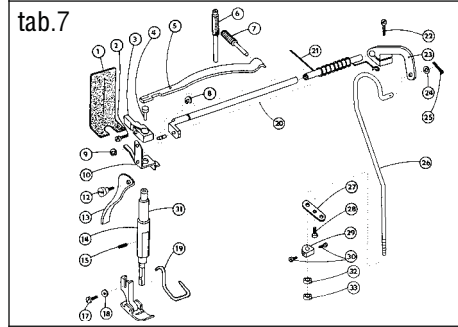

**Single needle lockstitch zigzag machine with bottom feed,
manual backtacking**

523-101

OBSAH : - Contents:
Dílce hlavy - Parts of head

Číslo tabulky Table No.	Objednací číslo Ordered No.		Název objektu Denomination
tab.19	S522 000235		Chapač Hook
Příbal - Enclosed accessories			
tab. 20	S980 099038	Standard	Zvláštní příslušenství /1 Accessories/1
tab. 21	S980 099038	Standard	Zvláštní příslušenství /2 Accessories/2
tab. 22	S980 099038	Standard	Zvláštní příslušenství /3 Accessories/3
tab. 23	S980 099038	Standard	Zvláštní příslušenství /4 Accessories/4
tab. 24	S980 099038	Standard	Zvláštní příslušenství /5 Accessories/5
tab. 25	S980 092235	Standard	SND Spare parts kit
Nutné vybavení - Necessary equipment			
tab. 26	S791 995068	Standard	Díly pro zpátkování pedálem Parts of backtacking (with pedal)
Šicí vybavení - Sewing equipment			
Tabulka šicích vybavení - Table of sewing equipments			
tab. 27	S791 124070 35	Standard	Šicí vybavení Sewing equipment
tab. 28	S791 124069 35		Šicí vybavení Sewing equipment
Volitelné vybavení - Optional equipment			
tab. 29	S791 151016		Otevřená patka Hinged foot with front thread slit
tab. 30	S791 149001		Vybavení pro obnitkování okrajů Attachment for serging operation
tab. 31	S791 947001		Ustavovací měrky Adjustment gauges
tab. 32	S741 610116 40		Sada rychlepotřebovatelných náhradních dílů High mortality spare parts kit
tab. 33	S794 222012		Návěsné osvětlení Sewing lamp