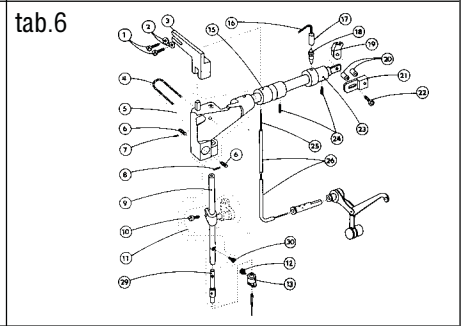

**Single needle lockstitch zigzag machine with bottom feed,
manual backtacking**

523-101

OBSAH : - Contents:
Dílce hlavy - Parts of head

Číslo tabulky Table No.	Objednací číslo Ordered No.		Název objektu Denomination
tab.19	S522 000235		Chapač Hook
Příbal - Enclosed accessories			
tab. 20	S980 099038	Standard	Zvláštní příslušenství /1 Accessories/1
tab. 21	S980 099038	Standard	Zvláštní příslušenství /2 Accessories/2
tab. 22	S980 099038	Standard	Zvláštní příslušenství /3 Accessories/3
tab. 23	S980 099038	Standard	Zvláštní příslušenství /4 Accessories/4
tab. 24	S980 099038	Standard	Zvláštní příslušenství /5 Accessories/5
tab. 25	S980 092235	Standard	SND Spare parts kit
Nutné vybavení - Necessary equipment			
tab. 26	S791 995068	Standard	Díly pro zpátkování pedálem Parts of backtacking (with pedal)
Šicí vybavení - Sewing equipment			
Tabulka šicích vybavení - Table of sewing equipments			
tab. 27	S791 124070 35	Standard	Šicí vybavení Sewing equipment
tab. 28	S791 124069 35		Šicí vybavení Sewing equipment
Volitelné vybavení - Optional equipment			
tab. 29	S791 151016		Otevřená patka Hinged foot with front thread slit
tab. 30	S791 149001		Vybavení pro obnitkování okrajů Attachment for serging operation
tab. 31	S791 947001		Ustavovací měrky Adjustment gauges
tab. 32	S741 610116 40		Sada rychlepotřebovatelných náhradních dílů High mortality spare parts kit
tab. 33	S794 222012		Návěsné osvětlení Sewing lamp