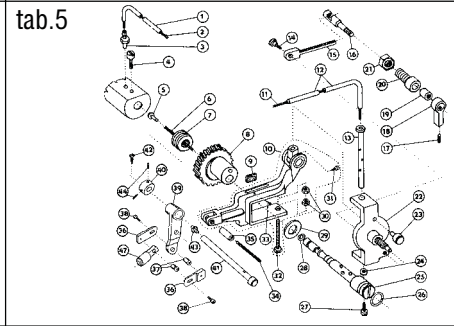

**Single needle lockstitch zigzag machine with bottom feed,
manual backtacking**

523-101

OBSAH : - Contents:
Dílce hlavy - Parts of head

Číslo tabulky Table No.	Objednací číslo Ordered No.		Název objektu Denomination
tab.19	S522 000235		Chapač Hook
Příbal - Enclosed accessories			
tab. 20	S980 099038	Standard	Zvláštní příslušenství /1 Accessories/1
tab. 21	S980 099038	Standard	Zvláštní příslušenství /2 Accessories/2
tab. 22	S980 099038	Standard	Zvláštní příslušenství /3 Accessories/3
tab. 23	S980 099038	Standard	Zvláštní příslušenství /4 Accessories/4
tab. 24	S980 099038	Standard	Zvláštní příslušenství /5 Accessories/5
tab. 25	S980 092235	Standard	SND Spare parts kit
Nutné vybavení - Necessary equipment			
tab. 26	S791 995068	Standard	Díly pro zpátkování pedálem Parts of backtacking (with pedal)
Šicí vybavení - Sewing equipment			
Tabulka šicích vybavení - Table of sewing equipments			
tab. 27	S791 124070 35	Standard	Šicí vybavení Sewing equipment
tab. 28	S791 124069 35		Šicí vybavení Sewing equipment
Volitelné vybavení - Optional equipment			
tab. 29	S791 151016		Otevřená patka Hinged foot with front thread slit
tab. 30	S791 149001		Vybavení pro obnitkování okrajů Attachment for serging operation
tab. 31	S791 947001		Ustavovací měrky Adjustment gauges
tab. 32	S741 610116 40		Sada rychlepotřebovatelných náhradních dílů High mortality spare parts kit
tab. 33	S794 222012		Návěsné osvětlení Sewing lamp