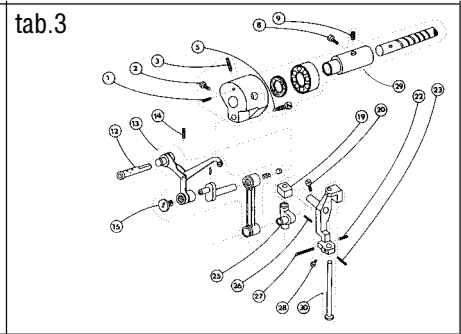

**Single needle lockstitch zigzag machine with bottom feed,
manual backtacking**

523-101

OBSAH : - Contents:
Dílce hlavy - Parts of head

Číslo tabulky Table No.	Objednací číslo Ordered No.		Název objektu Denomination
tab.19	S522 000235		Chapač Hook
Příbal - Enclosed accessories			
tab. 20	S980 099038	Standard	Zvláštní příslušenství /1 Accessories/1
tab. 21	S980 099038	Standard	Zvláštní příslušenství /2 Accessories/2
tab. 22	S980 099038	Standard	Zvláštní příslušenství /3 Accessories/3
tab. 23	S980 099038	Standard	Zvláštní příslušenství /4 Accessories/4
tab. 24	S980 099038	Standard	Zvláštní příslušenství /5 Accessories/5
tab. 25	S980 092235	Standard	SND Spare parts kit
Nutné vybavení - Necessary equipment			
tab. 26	S791 995068	Standard	Díly pro zpátkování pedálem Parts of backtacking (with pedal)
Šicí vybavení - Sewing equipment			
Tabulka šicích vybavení - Table of sewing equipments			
tab. 27	S791 124070 35	Standard	Šicí vybavení Sewing equipment
tab. 28	S791 124069 35		Šicí vybavení Sewing equipment
Volitelné vybavení - Optional equipment			
tab. 29	S791 151016		Otevřená patka Hinged foot with front thread slit
tab. 30	S791 149001		Vybavení pro obnitkování okrajů Attachment for serging operation
tab. 31	S791 947001		Ustavovací měrky Adjustment gauges
tab. 32	S741 610116 40		Sada rychlepotřebovatelných náhradních dílů High mortality spare parts kit
tab. 33	S794 222012		Návěsné osvětlení Sewing lamp