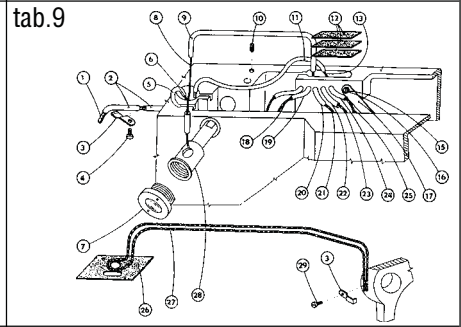

**Single needle lockstitch zigzag machine with bottom feed,
manual backtacking**

523-101

OBSAH : - Contents:
Dílce hlavy - Parts of head

Číslo tabulky Table No.	Objednací číslo Ordered No.		Název objektu Denomination
tab.19	S522 000235		Chapač Hook
Příbal - Enclosed accessories			
tab. 20	S980 099038	Standard	Zvláštní příslušenství /1 Accessories/1
tab. 21	S980 099038	Standard	Zvláštní příslušenství /2 Accessories/2
tab. 22	S980 099038	Standard	Zvláštní příslušenství /3 Accessories/3
tab. 23	S980 099038	Standard	Zvláštní příslušenství /4 Accessories/4
tab. 24	S980 099038	Standard	Zvláštní příslušenství /5 Accessories/5
tab. 25	S980 092235	Standard	SND Spare parts kit
Nutné vybavení - Necessary equipment			
tab. 26	S791 995068	Standard	Díly pro zpátkování pedálem Parts of backtacking (with pedal)
Šicí vybavení - Sewing equipment			
Tabulka šicích vybavení - Table of sewing equipments			
tab. 27	S791 124070 35	Standard	Šicí vybavení Sewing equipment
tab. 28	S791 124069 35		Šicí vybavení Sewing equipment
Volitelné vybavení - Optional equipment			
tab. 29	S791 151016		Otevřená patka Hinged foot with front thread slit
tab. 30	S791 149001		Vybavení pro obnitkování okrajů Attachment for serging operation
tab. 31	S791 947001		Ustavovací měrky Adjustment gauges
tab. 32	S741 610116 40		Sada rychlepotřebovatelných náhradních dílů High mortality spare parts kit
tab. 33	S794 222012		Návěsné osvětlení Sewing lamp