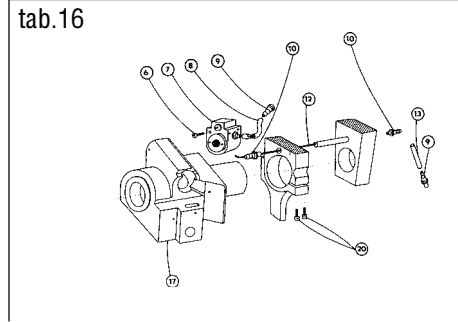

**Single needle lockstitch zigzag machine with bottom feed,
manual backtacking**

523-101

OBSAH : - Contents:
Dílce hlavy - Parts of head

Číslo tabulky Table No.	Objednací číslo Ordered No.		Název objektu Denomination
tab.19	S522 000235		Chapač Hook
Příbal - Enclosed accessories			
tab. 20	S980 099038	Standard	Zvláštní příslušenství /1 Accessories/1
tab. 21	S980 099038	Standard	Zvláštní příslušenství /2 Accessories/2
tab. 22	S980 099038	Standard	Zvláštní příslušenství /3 Accessories/3
tab. 23	S980 099038	Standard	Zvláštní příslušenství /4 Accessories/4
tab. 24	S980 099038	Standard	Zvláštní příslušenství /5 Accessories/5
tab. 25	S980 092235	Standard	SND Spare parts kit
Nutné vybavení - Necessary equipment			
tab. 26	S791 995068	Standard	Díly pro zpátkování pedálem Parts of backtacking (with pedal)
Šicí vybavení - Sewing equipment			
Tabulka šicích vybavení - Table of sewing equipments			
tab. 27	S791 124070 35	Standard	Šicí vybavení Sewing equipment
tab. 28	S791 124069 35		Šicí vybavení Sewing equipment
Volitelné vybavení - Optional equipment			
tab. 29	S791 151016		Otevřená patka Hinged foot with front thread slit
tab. 30	S791 149001		Vybavení pro obnitkování okrajů Attachment for serging operation
tab. 31	S791 947001		Ustavovací měrky Adjustment gauges
tab. 32	S741 610116 40		Sada rychlepotřebovatelných náhradních dílů High mortality spare parts kit
tab. 33	S794 222012		Návěsné osvětlení Sewing lamp