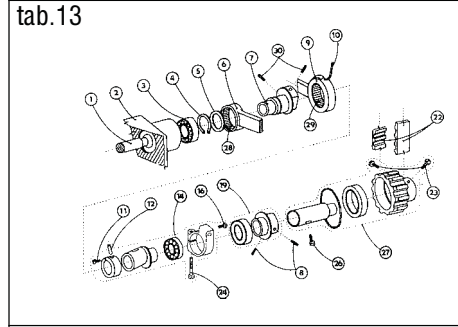

**Single needle lockstitch zigzag machine with bottom feed,
manual backtacking**

523-101

OBSAH : - Contents:
Dílce hlavy - Parts of head

Číslo tabulky Table No.	Objednací číslo Ordered No.		Název objektu Denomination
tab.19	S522 000235		Chapač Hook
Příbal - Enclosed accessories			
tab. 20	S980 099038	Standard	Zvláštní příslušenství /1 Accessories/1
tab. 21	S980 099038	Standard	Zvláštní příslušenství /2 Accessories/2
tab. 22	S980 099038	Standard	Zvláštní příslušenství /3 Accessories/3
tab. 23	S980 099038	Standard	Zvláštní příslušenství /4 Accessories/4
tab. 24	S980 099038	Standard	Zvláštní příslušenství /5 Accessories/5
tab. 25	S980 092235	Standard	SND Spare parts kit
Nutné vybavení - Necessary equipment			
tab. 26	S791 995068	Standard	Díly pro zpátkování pedálem Parts of backtacking (with pedal)
Šicí vybavení - Sewing equipment			
Tabulka šicích vybavení - Table of sewing equipments			
tab. 27	S791 124070 35	Standard	Šicí vybavení Sewing equipment
tab. 28	S791 124069 35		Šicí vybavení Sewing equipment
Volitelné vybavení - Optional equipment			
tab. 29	S791 151016		Otevřená patka Hinged foot with front thread slit
tab. 30	S791 149001		Vybavení pro obnitkování okrajů Attachment for serging operation
tab. 31	S791 947001		Ustavovací měrky Adjustment gauges
tab. 32	S741 610116 40		Sada rychlepotřebovatelných náhradních dílů High mortality spare parts kit
tab. 33	S794 222012		Návěsné osvětlení Sewing lamp