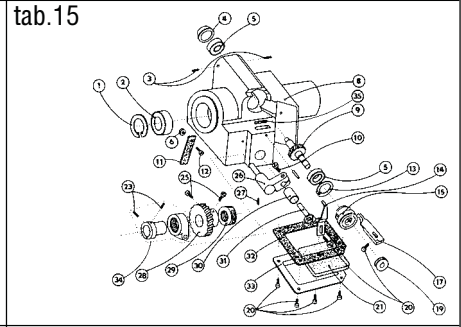

**Single needle lockstitch zigzag machine with bottom feed,
manual backtacking**

523-101

OBSAH : - Contents:
Dílce hlavy - Parts of head

Číslo tabulky Table No.	Objednací číslo Ordered No.		Název objektu Denomination
tab.19	S522 000235		Chapač Hook
Příbal - Enclosed accessories			
tab. 20	S980 099038	Standard	Zvláštní příslušenství /1 Accessories/1
tab. 21	S980 099038	Standard	Zvláštní příslušenství /2 Accessories/2
tab. 22	S980 099038	Standard	Zvláštní příslušenství /3 Accessories/3
tab. 23	S980 099038	Standard	Zvláštní příslušenství /4 Accessories/4
tab. 24	S980 099038	Standard	Zvláštní příslušenství /5 Accessories/5
tab. 25	S980 092235	Standard	SND Spare parts kit
Nutné vybavení - Necessary equipment			
tab. 26	S791 995068	Standard	Díly pro zpátkování pedálem Parts of backtacking (with pedal)
Šicí vybavení - Sewing equipment			
Tabulka šicích vybavení - Table of sewing equipments			
tab. 27	S791 124070 35	Standard	Šicí vybavení Sewing equipment
tab. 28	S791 124069 35		Šicí vybavení Sewing equipment
Volitelné vybavení - Optional equipment			
tab. 29	S791 151016		Otevřená patka Hinged foot with front thread slit
tab. 30	S791 149001		Vybavení pro obnitkování okrajů Attachment for serging operation
tab. 31	S791 947001		Ustavovací měrky Adjustment gauges
tab. 32	S741 610116 40		Sada rychlepotřebovatelných náhradních dílů High mortality spare parts kit
tab. 33	S794 222012		Návěsné osvětlení Sewing lamp