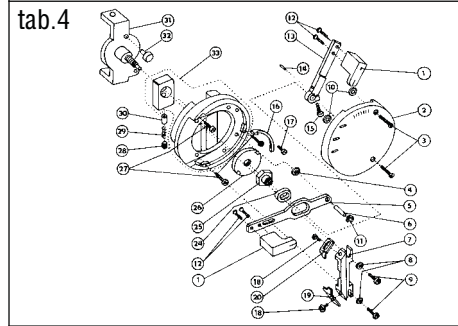

**Single needle lockstitch zigzag machine with bottom feed,
manual backtacking**

523-101

OBSAH : - Contents:
Dílce hlavy - Parts of head

Číslo tabulky Table No.	Objednací číslo Ordered No.		Název objektu Denomination
tab.19	S522 000235		Chapač Hook
Příbal - Enclosed accessories			
tab. 20	S980 099038	Standard	Zvláštní příslušenství /1 Accessories/1
tab. 21	S980 099038	Standard	Zvláštní příslušenství /2 Accessories/2
tab. 22	S980 099038	Standard	Zvláštní příslušenství /3 Accessories/3
tab. 23	S980 099038	Standard	Zvláštní příslušenství /4 Accessories/4
tab. 24	S980 099038	Standard	Zvláštní příslušenství /5 Accessories/5
tab. 25	S980 092235	Standard	SND Spare parts kit
Nutné vybavení - Necessary equipment			
tab. 26	S791 995068	Standard	Díly pro zpátkování pedálem Parts of backtacking (with pedal)
Šicí vybavení - Sewing equipment			
Tabulka šicích vybavení - Table of sewing equipments			
tab. 27	S791 124070 35	Standard	Šicí vybavení Sewing equipment
tab. 28	S791 124069 35		Šicí vybavení Sewing equipment
Volitelné vybavení - Optional equipment			
tab. 29	S791 151016		Otevřená patka Hinged foot with front thread slit
tab. 30	S791 149001		Vybavení pro obnitkování okrajů Attachment for serging operation
tab. 31	S791 947001		Ustavovací měrky Adjustment gauges
tab. 32	S741 610116 40		Sada rychlepotřebovatelných náhradních dílů High mortality spare parts kit
tab. 33	S794 222012		Návěsné osvětlení Sewing lamp