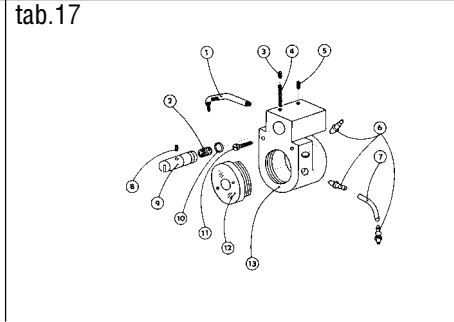

**Single needle lockstitch zigzag machine with bottom feed,
manual backtacking**

523-101

OBSAH : - Contents:
Dílce hlavy - Parts of head

Číslo tabulky Table No.	Objednací číslo Ordered No.		Název objektu Denomination
tab.19	S522 000235		Chapač Hook
Příbal - Enclosed accessories			
tab. 20	S980 099038	Standard	Zvláštní příslušenství /1 Accessories/1
tab. 21	S980 099038	Standard	Zvláštní příslušenství /2 Accessories/2
tab. 22	S980 099038	Standard	Zvláštní příslušenství /3 Accessories/3
tab. 23	S980 099038	Standard	Zvláštní příslušenství /4 Accessories/4
tab. 24	S980 099038	Standard	Zvláštní příslušenství /5 Accessories/5
tab. 25	S980 092235	Standard	SND Spare parts kit
Nutné vybavení - Necessary equipment			
tab. 26	S791 995068	Standard	Díly pro zpátkování pedálem Parts of backtacking (with pedal)
Šicí vybavení - Sewing equipment			
Tabulka šicích vybavení - Table of sewing equipments			
tab. 27	S791 124070 35	Standard	Šicí vybavení Sewing equipment
tab. 28	S791 124069 35		Šicí vybavení Sewing equipment
Volitelné vybavení - Optional equipment			
tab. 29	S791 151016		Otevřená patka Hinged foot with front thread slit
tab. 30	S791 149001		Vybavení pro obnitkování okrajů Attachment for serging operation
tab. 31	S791 947001		Ustavovací měrky Adjustment gauges
tab. 32	S741 610116 40		Sada rychlepotřebovatelných náhradních dílů High mortality spare parts kit
tab. 33	S794 222012		Návěsné osvětlení Sewing lamp