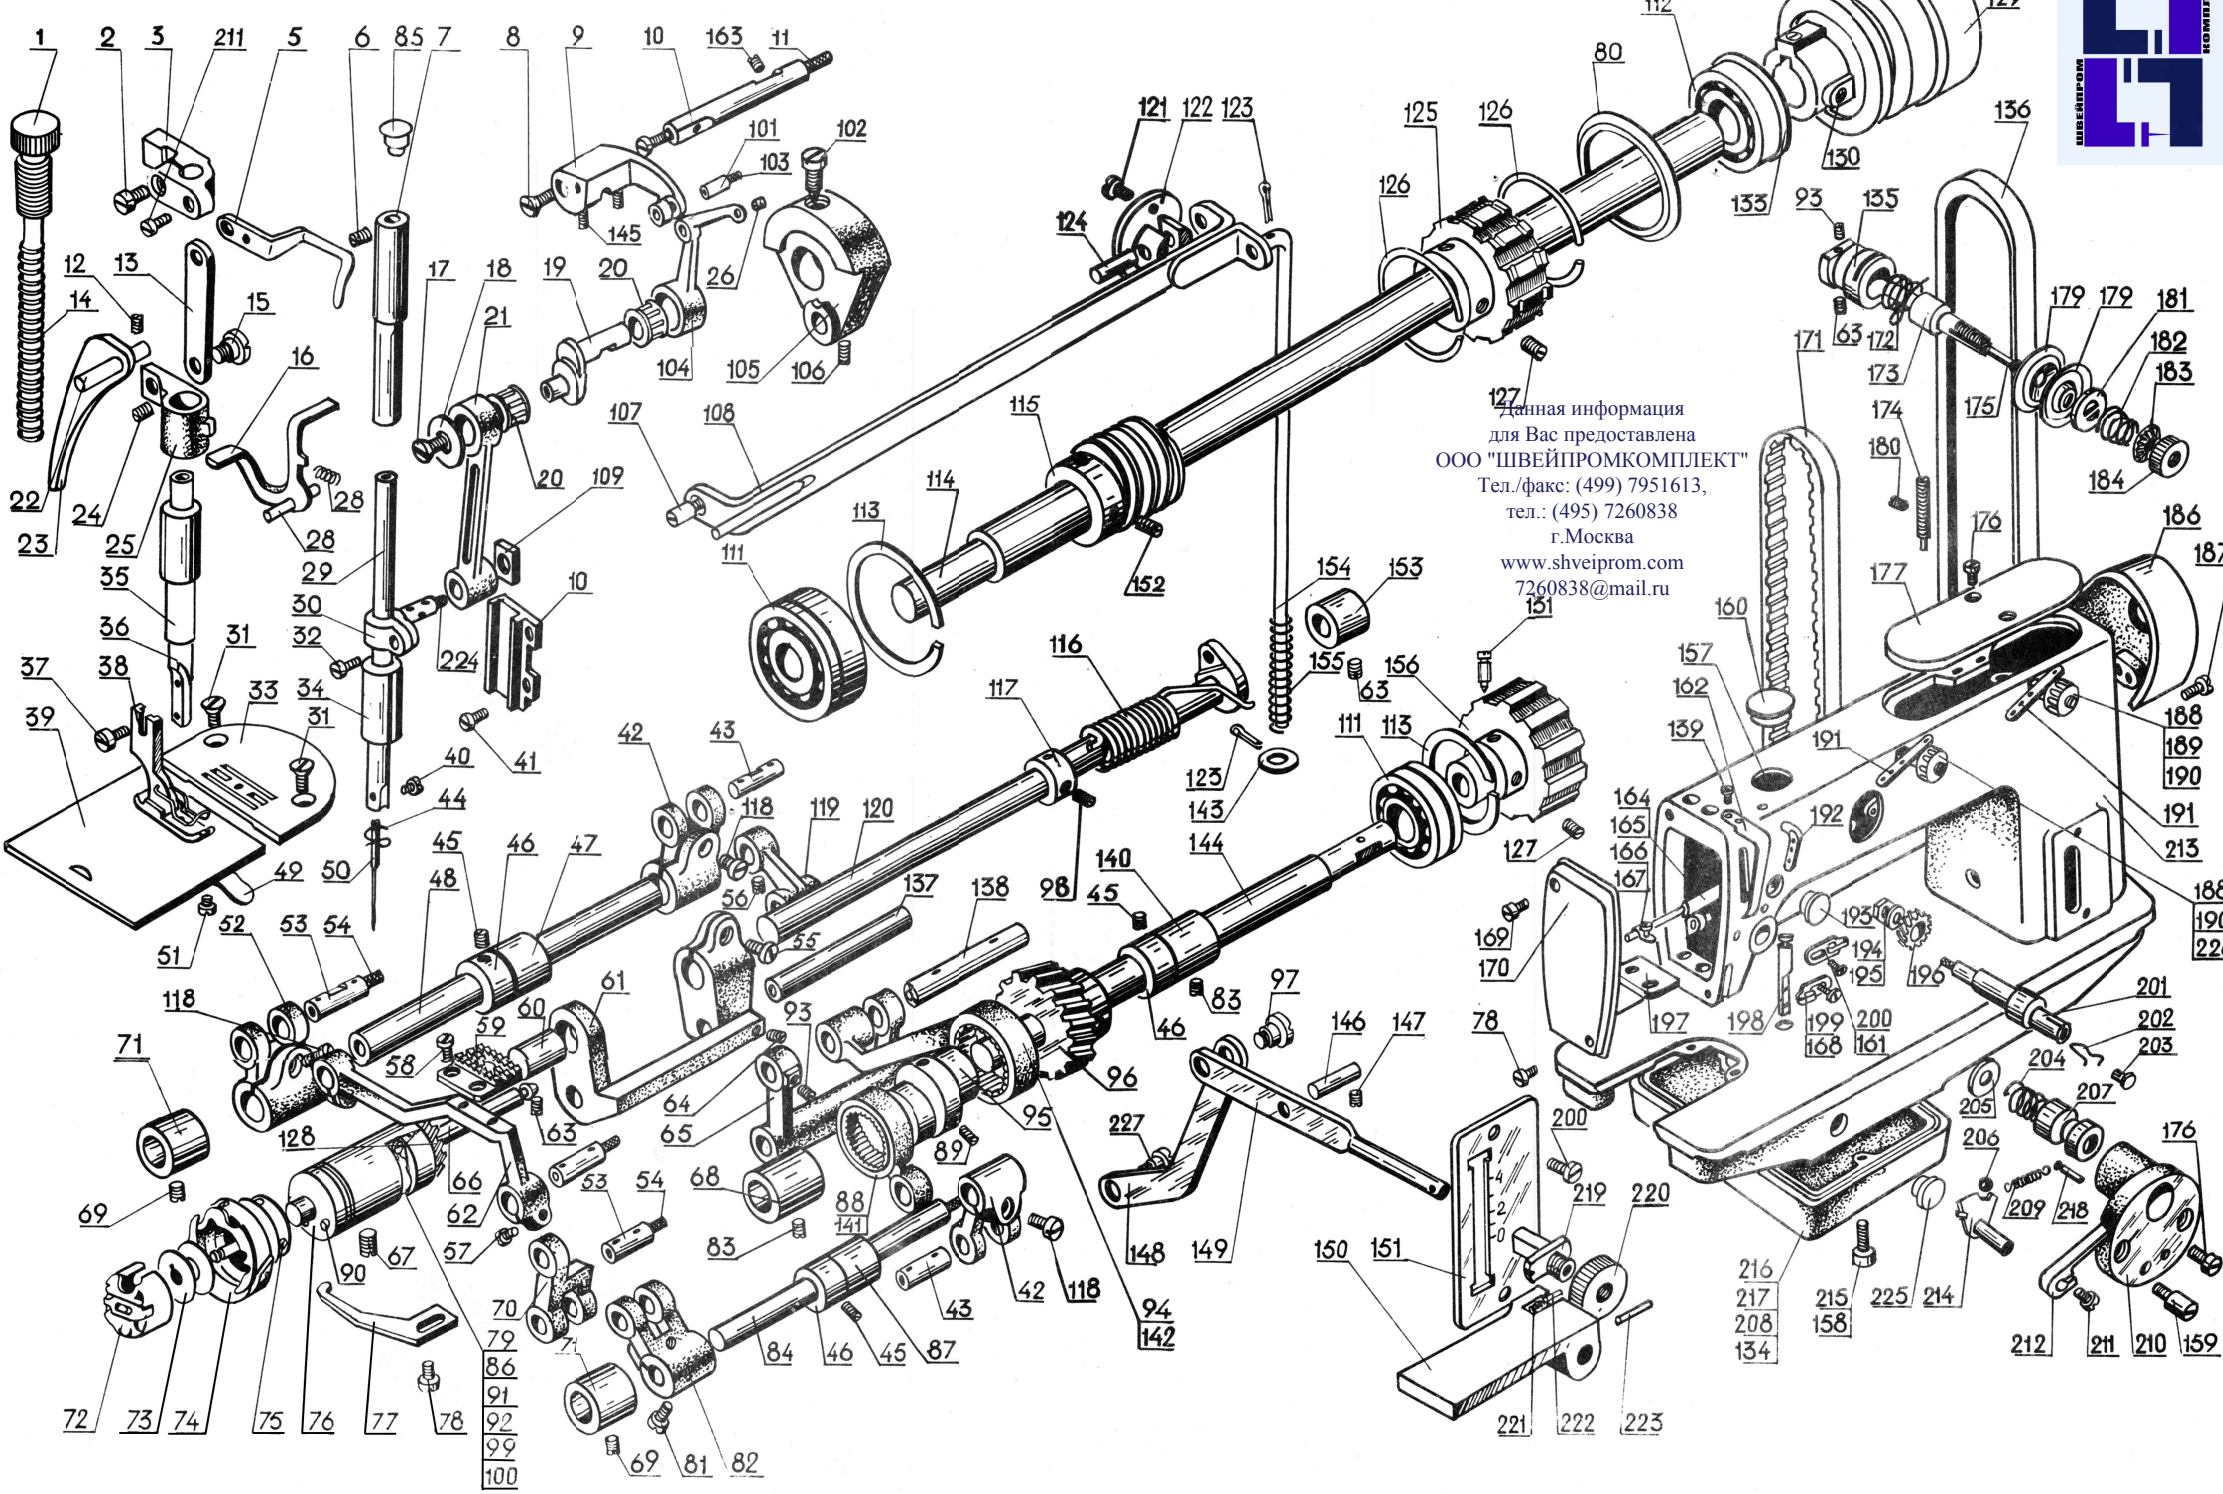

# МАШИНА ШВЕЙНАЯ ПРОМЫШЛЕННАЯ 1022М КЛАССА

Данная информация  
 для Вас предоставлена  
 ООО "ШВЕЙПРОМКОМПЛЕКТ"  
 Тел./факс: (499) 7951613,  
 тел.: (495) 7260838  
 г.Москва  
 www.shveiprom.com  
 7260838@mail.ru