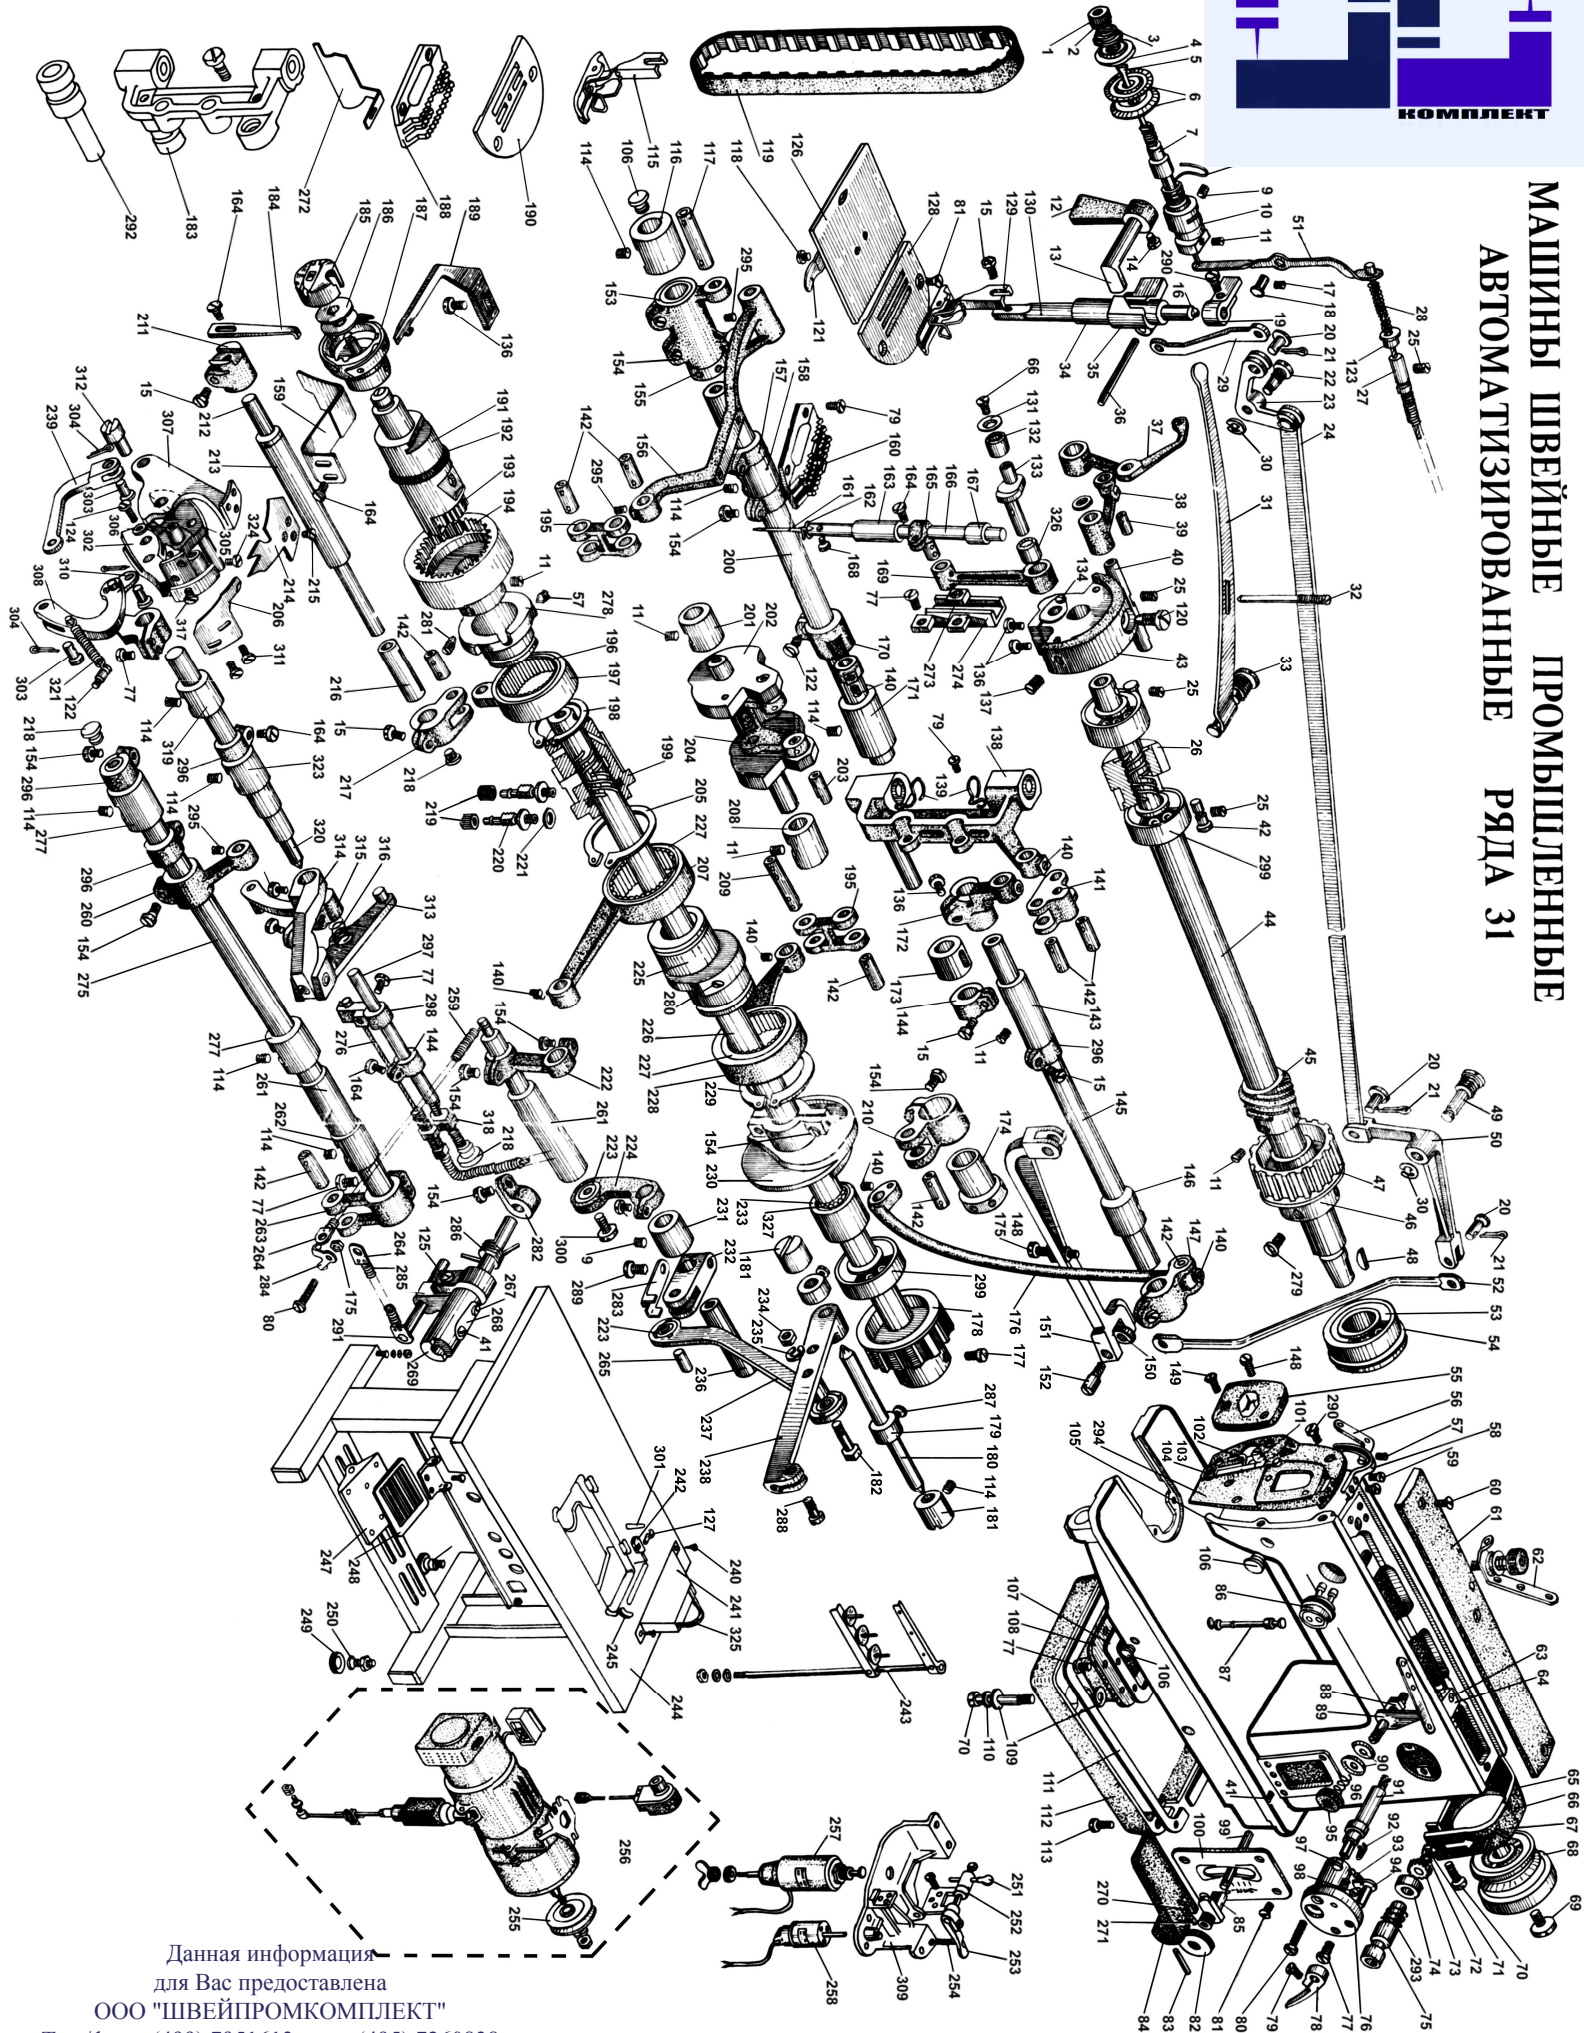

МАШИНЫ ШВЕЙНЫЕ ПРОМЫШЛЕННЫЕ  
АВТОМАТИЗИРОВАННЫЕ РЯД 31

Данная информация  
для Вас предоставлена  
ООО "ШВЕЙПРОМКОМПЛЕКТ"  
Тел./факс: (499) 7951613, тел.: (495) 7260838  
г.Москва  
www.shveiprom.com  
7260838@mail.ru