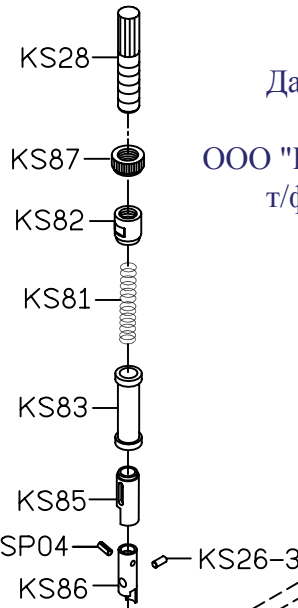

A

B

C

D

E

PARTS LIST FOR KS GROUP (FOR 500) 系列圖 14/23

A

Данная информация для Вас предоставлена
 ООО "ШВЕЙПРОМКОМПЛЕКТ"
 т/ф (499) 2592598 г.Москва
www.shveiprom.com
2592598@mail.ru