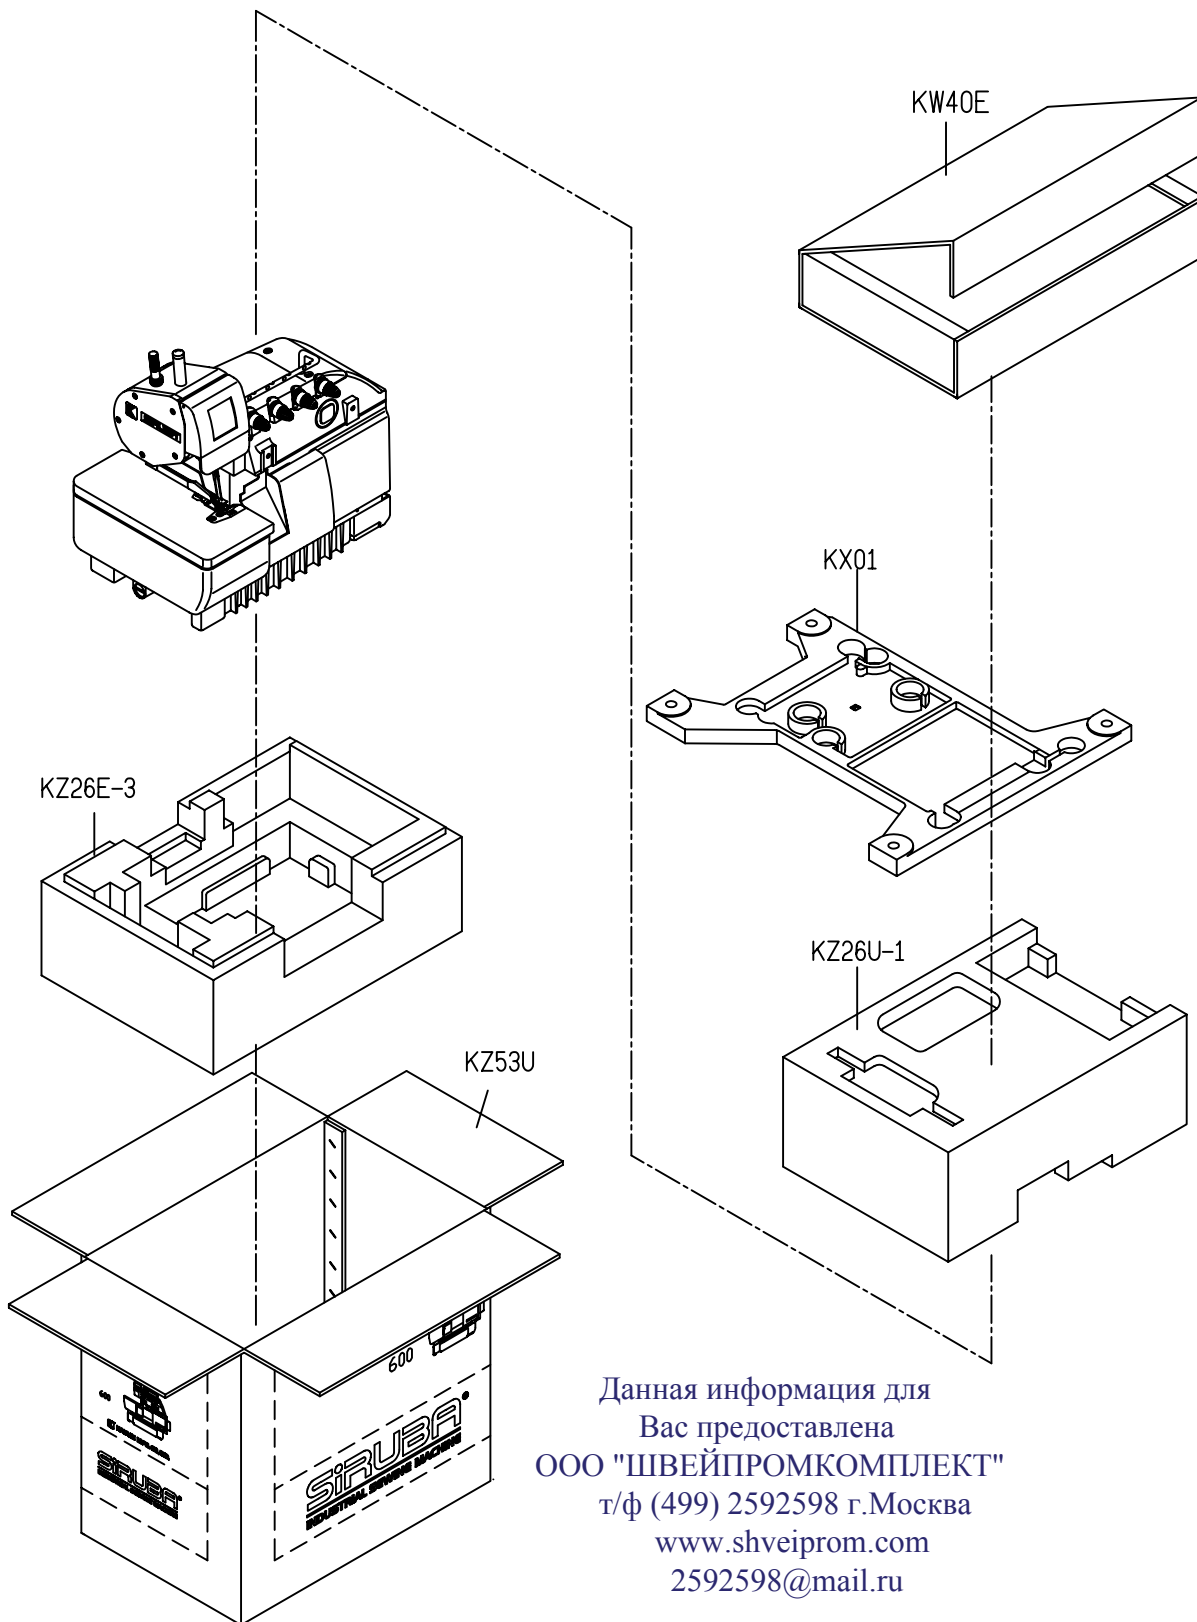

PARTS LIST FOR KZ GROUP (FOR 500) 系列圖 23/23

A
B
C
D
E

Данная информация для
Вас предоставлена
ООО "ШВЕЙПРОМКОМПЛЕКТ"
т/ф (499) 2592598 г.Москва
www.shveiprom.com
2592598@mail.ru