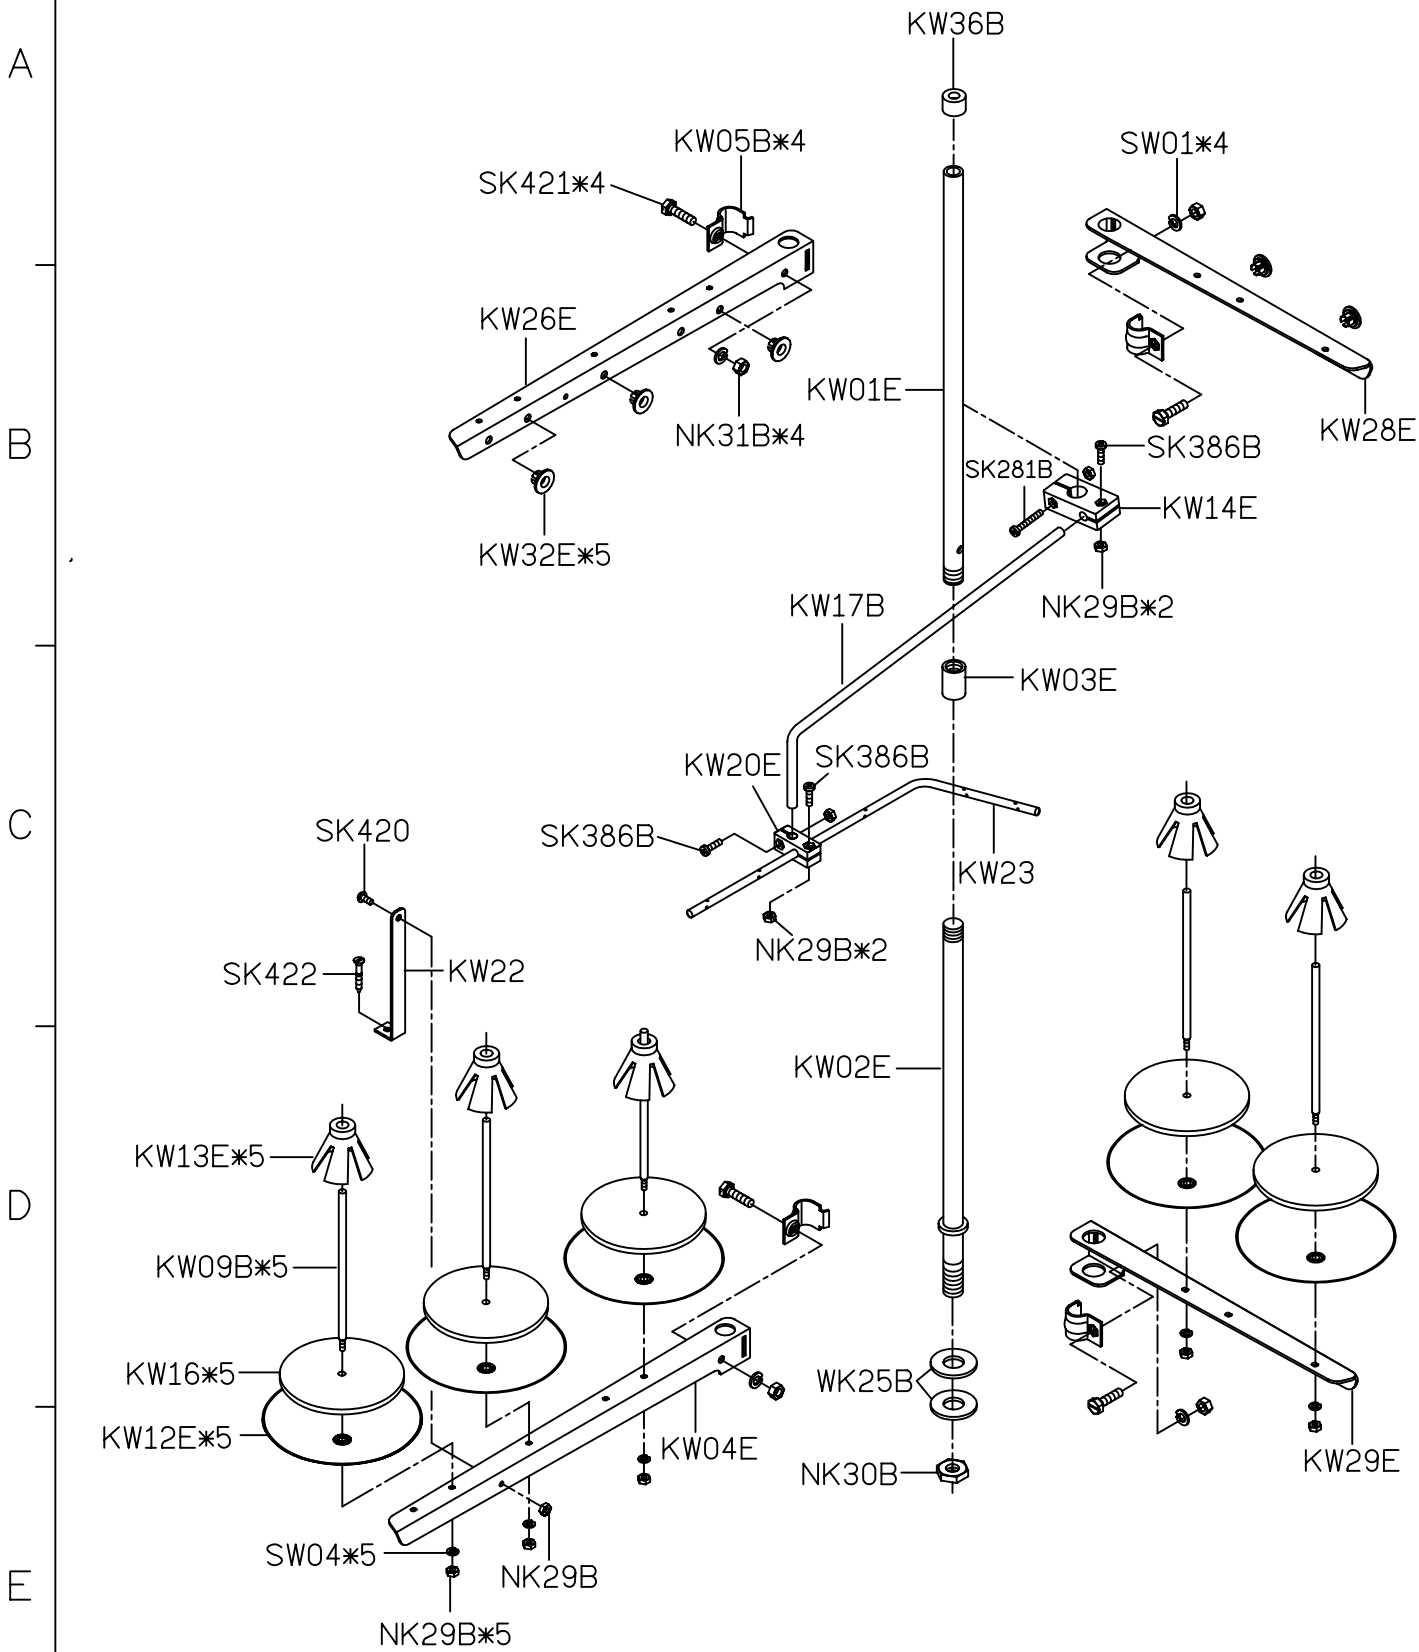

PARTS LIST FOR KW GROUP (FOR 500) 系列圖 19/23

KW40E-5