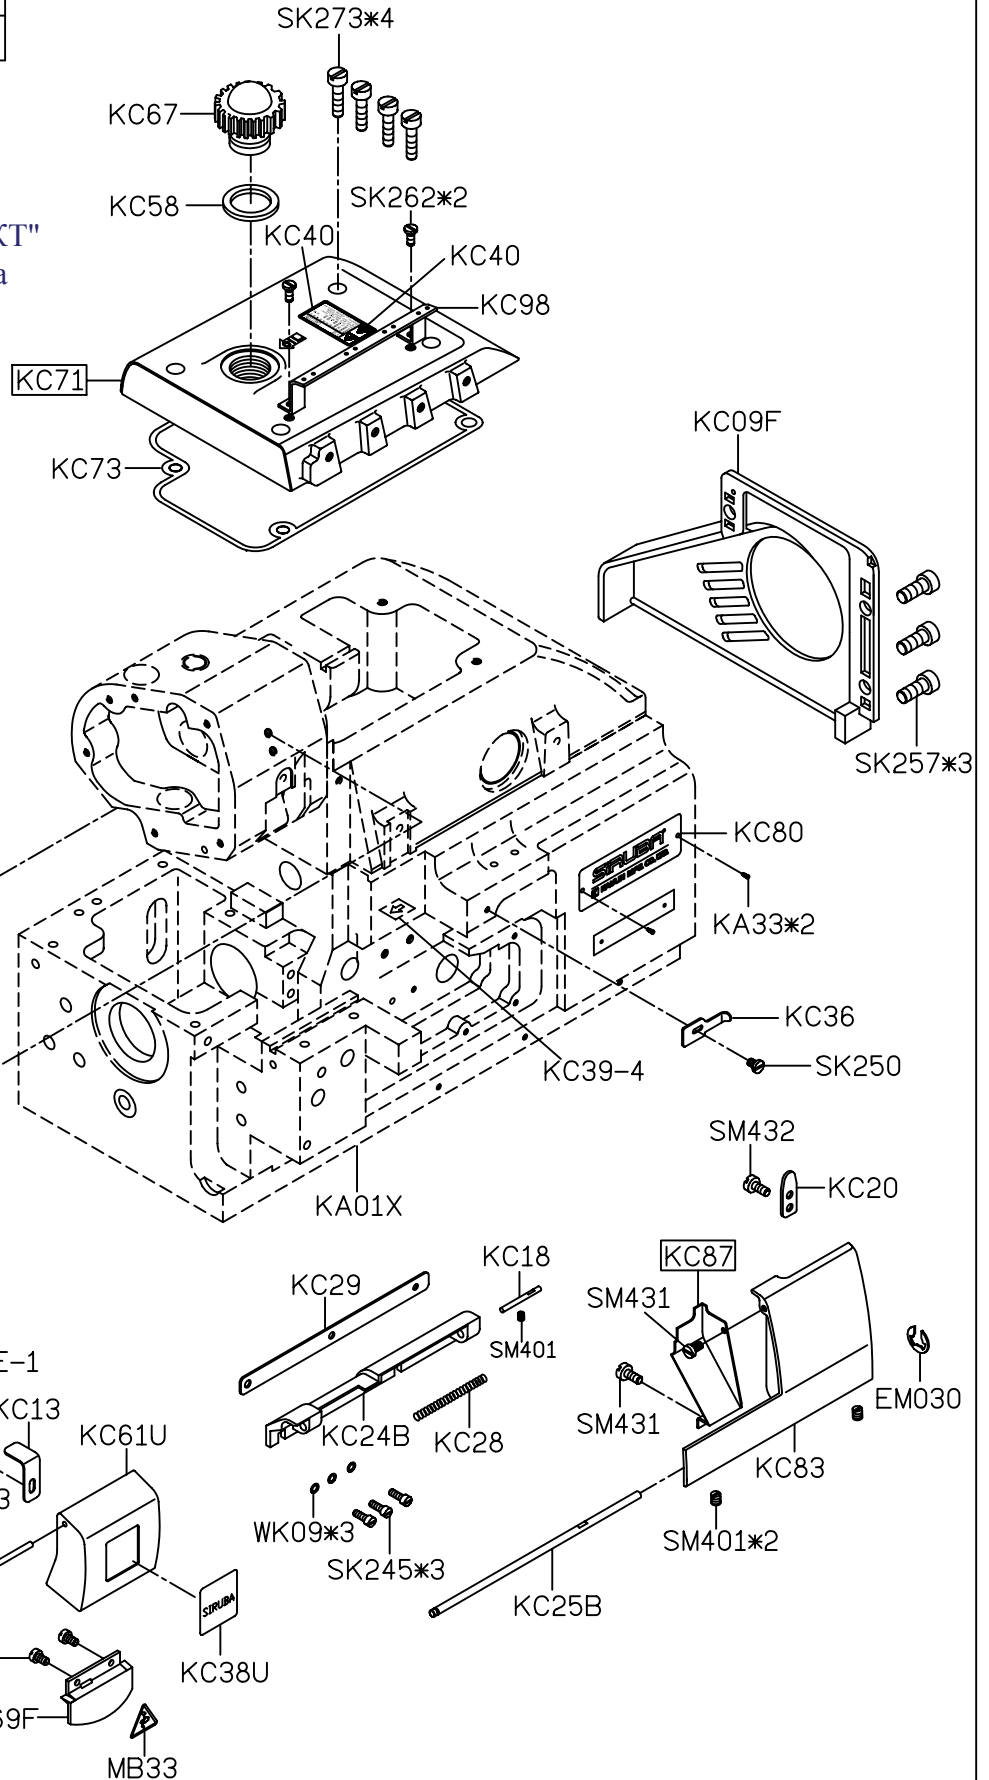

MODEL	三四線車	五六線車
PARTS NO	KB01E	KB02E
	KB22F	KB23F

Данная информация для Вас предоставлена ООО "ШВЕЙПРОМКОМПЛЕКТ" т/ф (499) 2592598 г.Москва www.shveiprom.com 2592598@mail.ru

PARTS LIST FOR KC GROUP (FOR 500) 系列圖 3/23

MODEL	三、四線車	五線車	六線車
PARTS NO	KC87	KC90	KC90
	KC71	KC71	KC72

Данная информация для Вас предоставлена ООО "ШВЕЙПРОМКОМПЛЕКТ" т/ф (499) 2592598 г.Москва www.shveiprom.com 2592598@mail.ru

A

B

C

D

E

PARTS LIST FOR KD GROUP (FOR 500) 系列圖 4/23

MODEL	三四線車	五六線車
PARTS NO	KD27D	KD26D
	KP59	KP18
	SK294	KD33

A

B

C

D

E

1

2