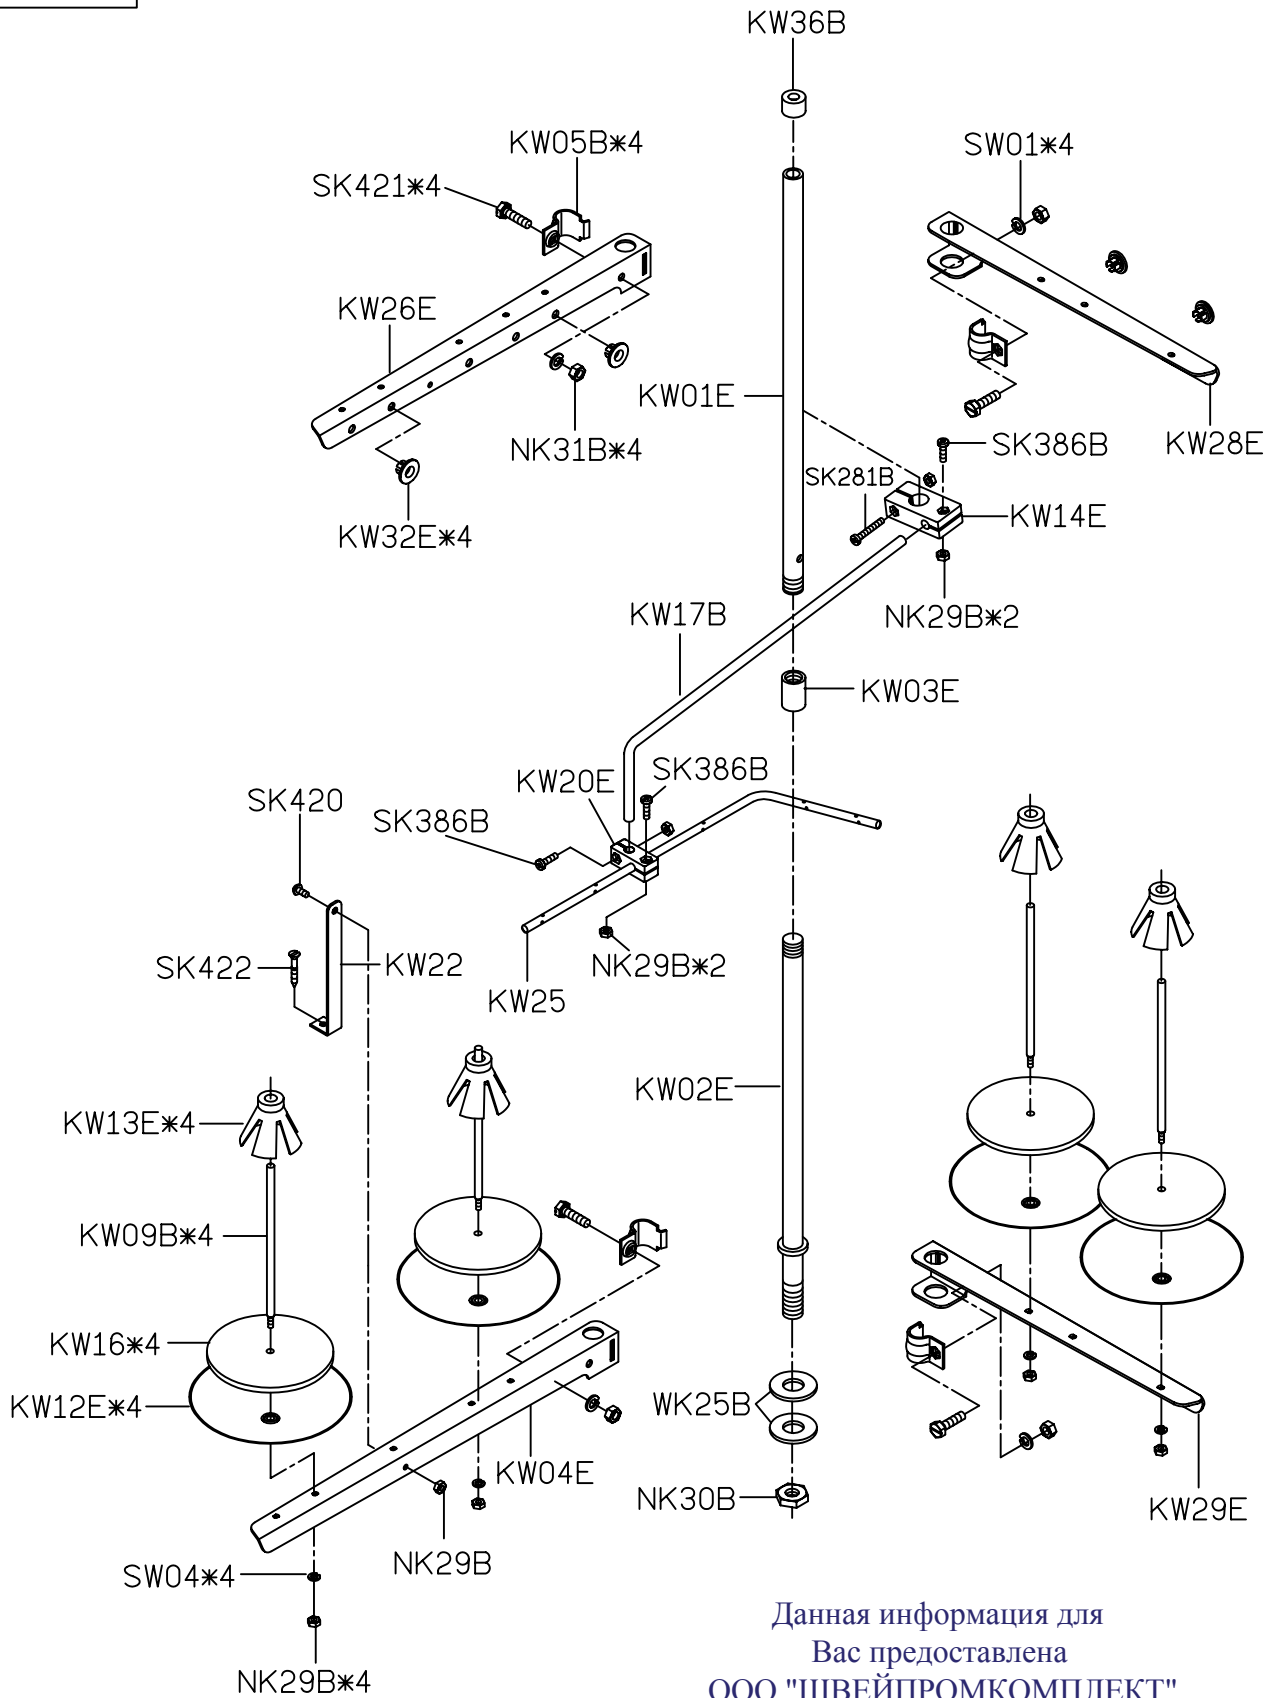

PARTS LIST FOR KW GROUP (FOR 500) 系列圖18/23

KW40E-4

A

B

C

D

E

Данная информация для
 Вас предоставлена
 ООО "ШВЕЙПРОМКОМПЛЕКТ"
 т/ф (499) 2592598 г.Москва
www.shveiprom.com
2592598@mail.ru