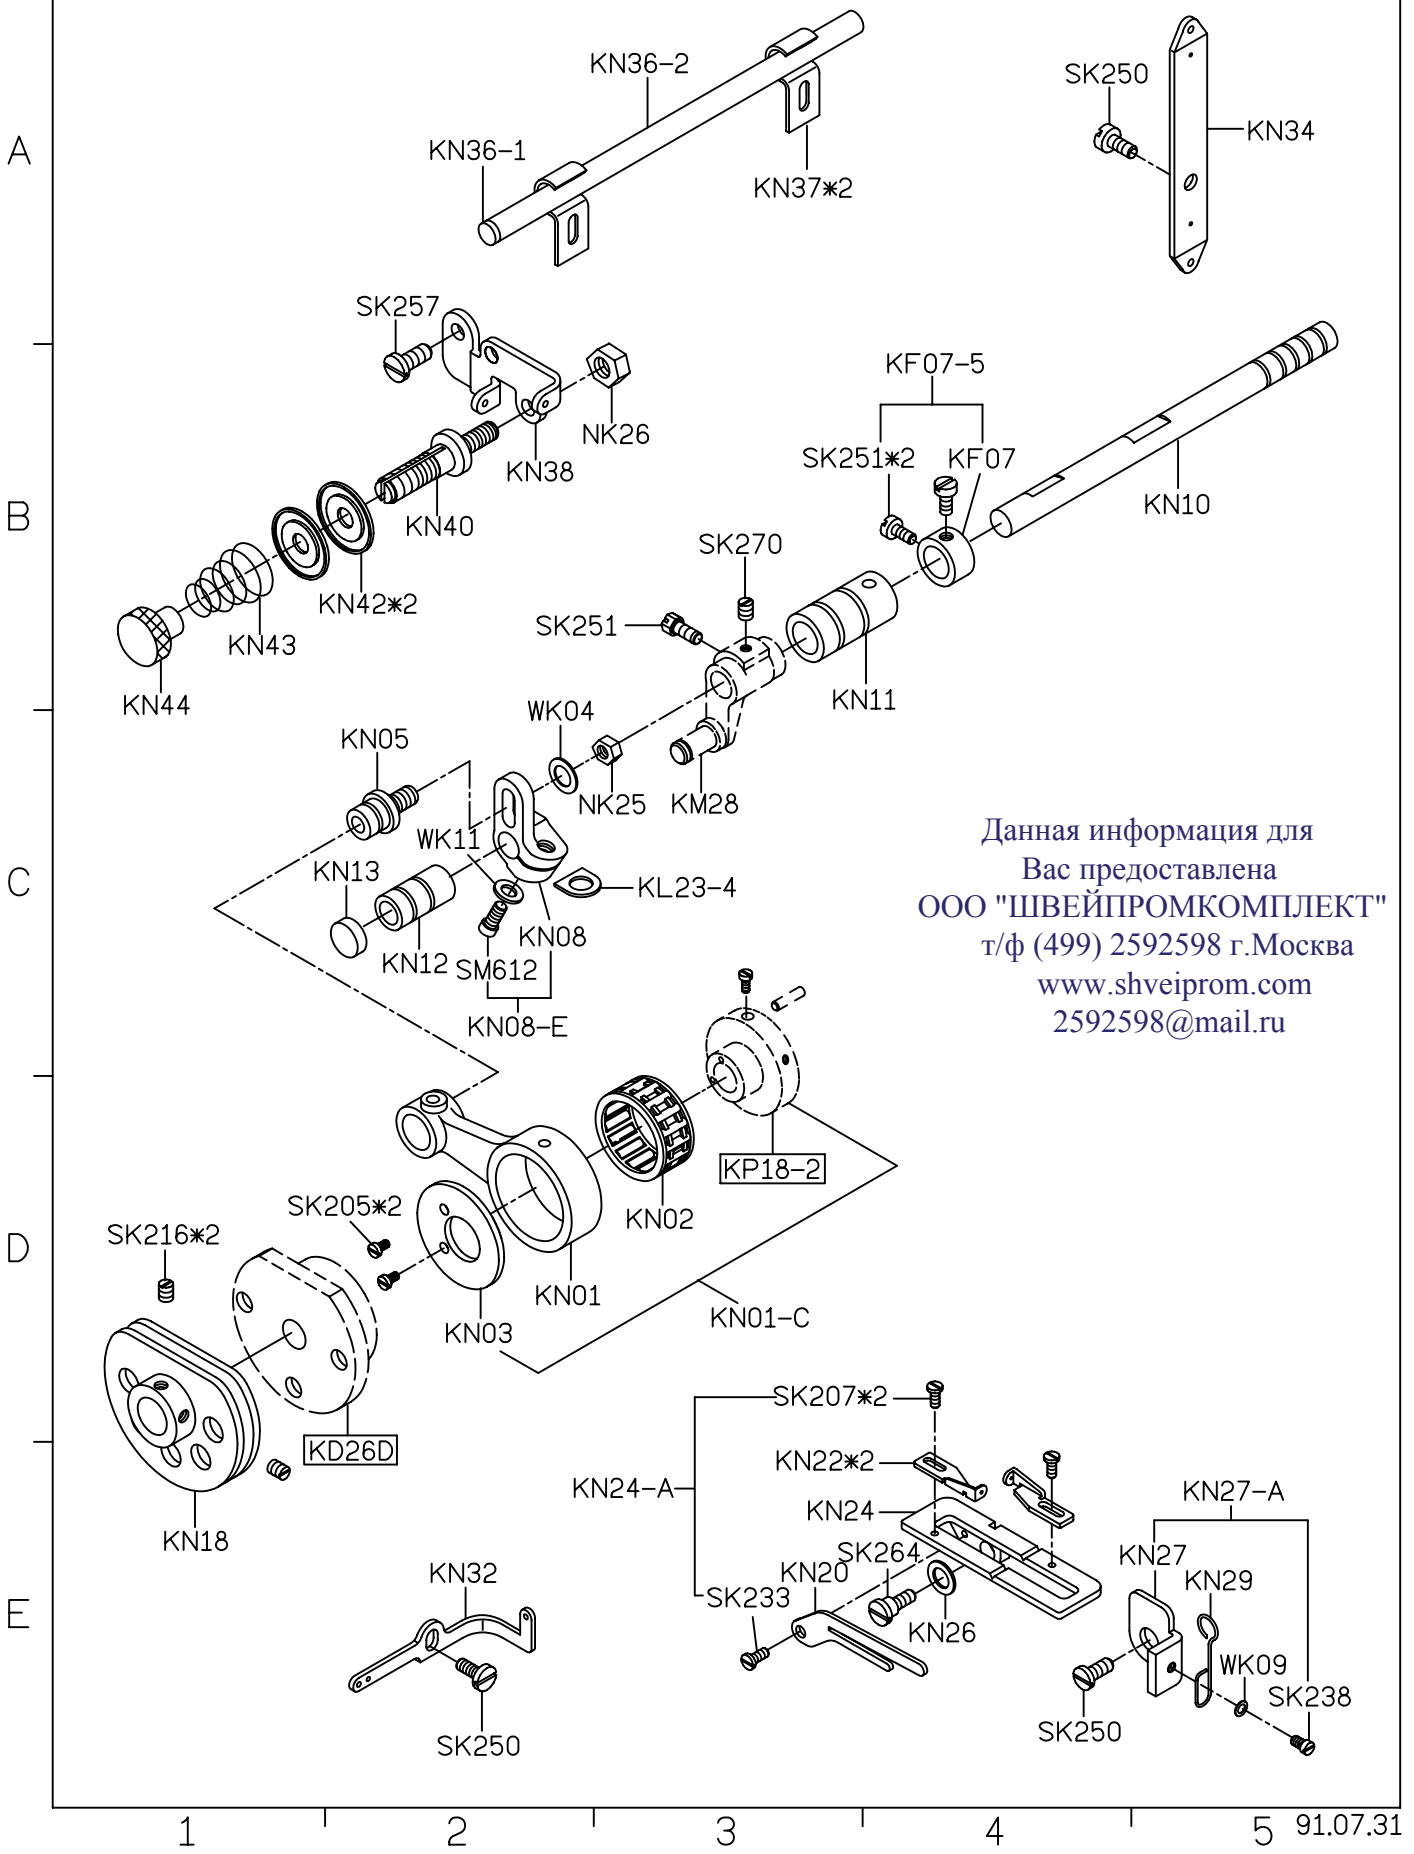

PARTS LIST FOR KN GROUP (FOR 500 #5/6) 系列圖10/23

Данная информация для
Вас предоставлена
ООО "ШВЕЙПРОМКОМПЛЕКТ"
т/ф (499) 2592598 г. Москва
www.shveiprom.com
2592598@mail.ru