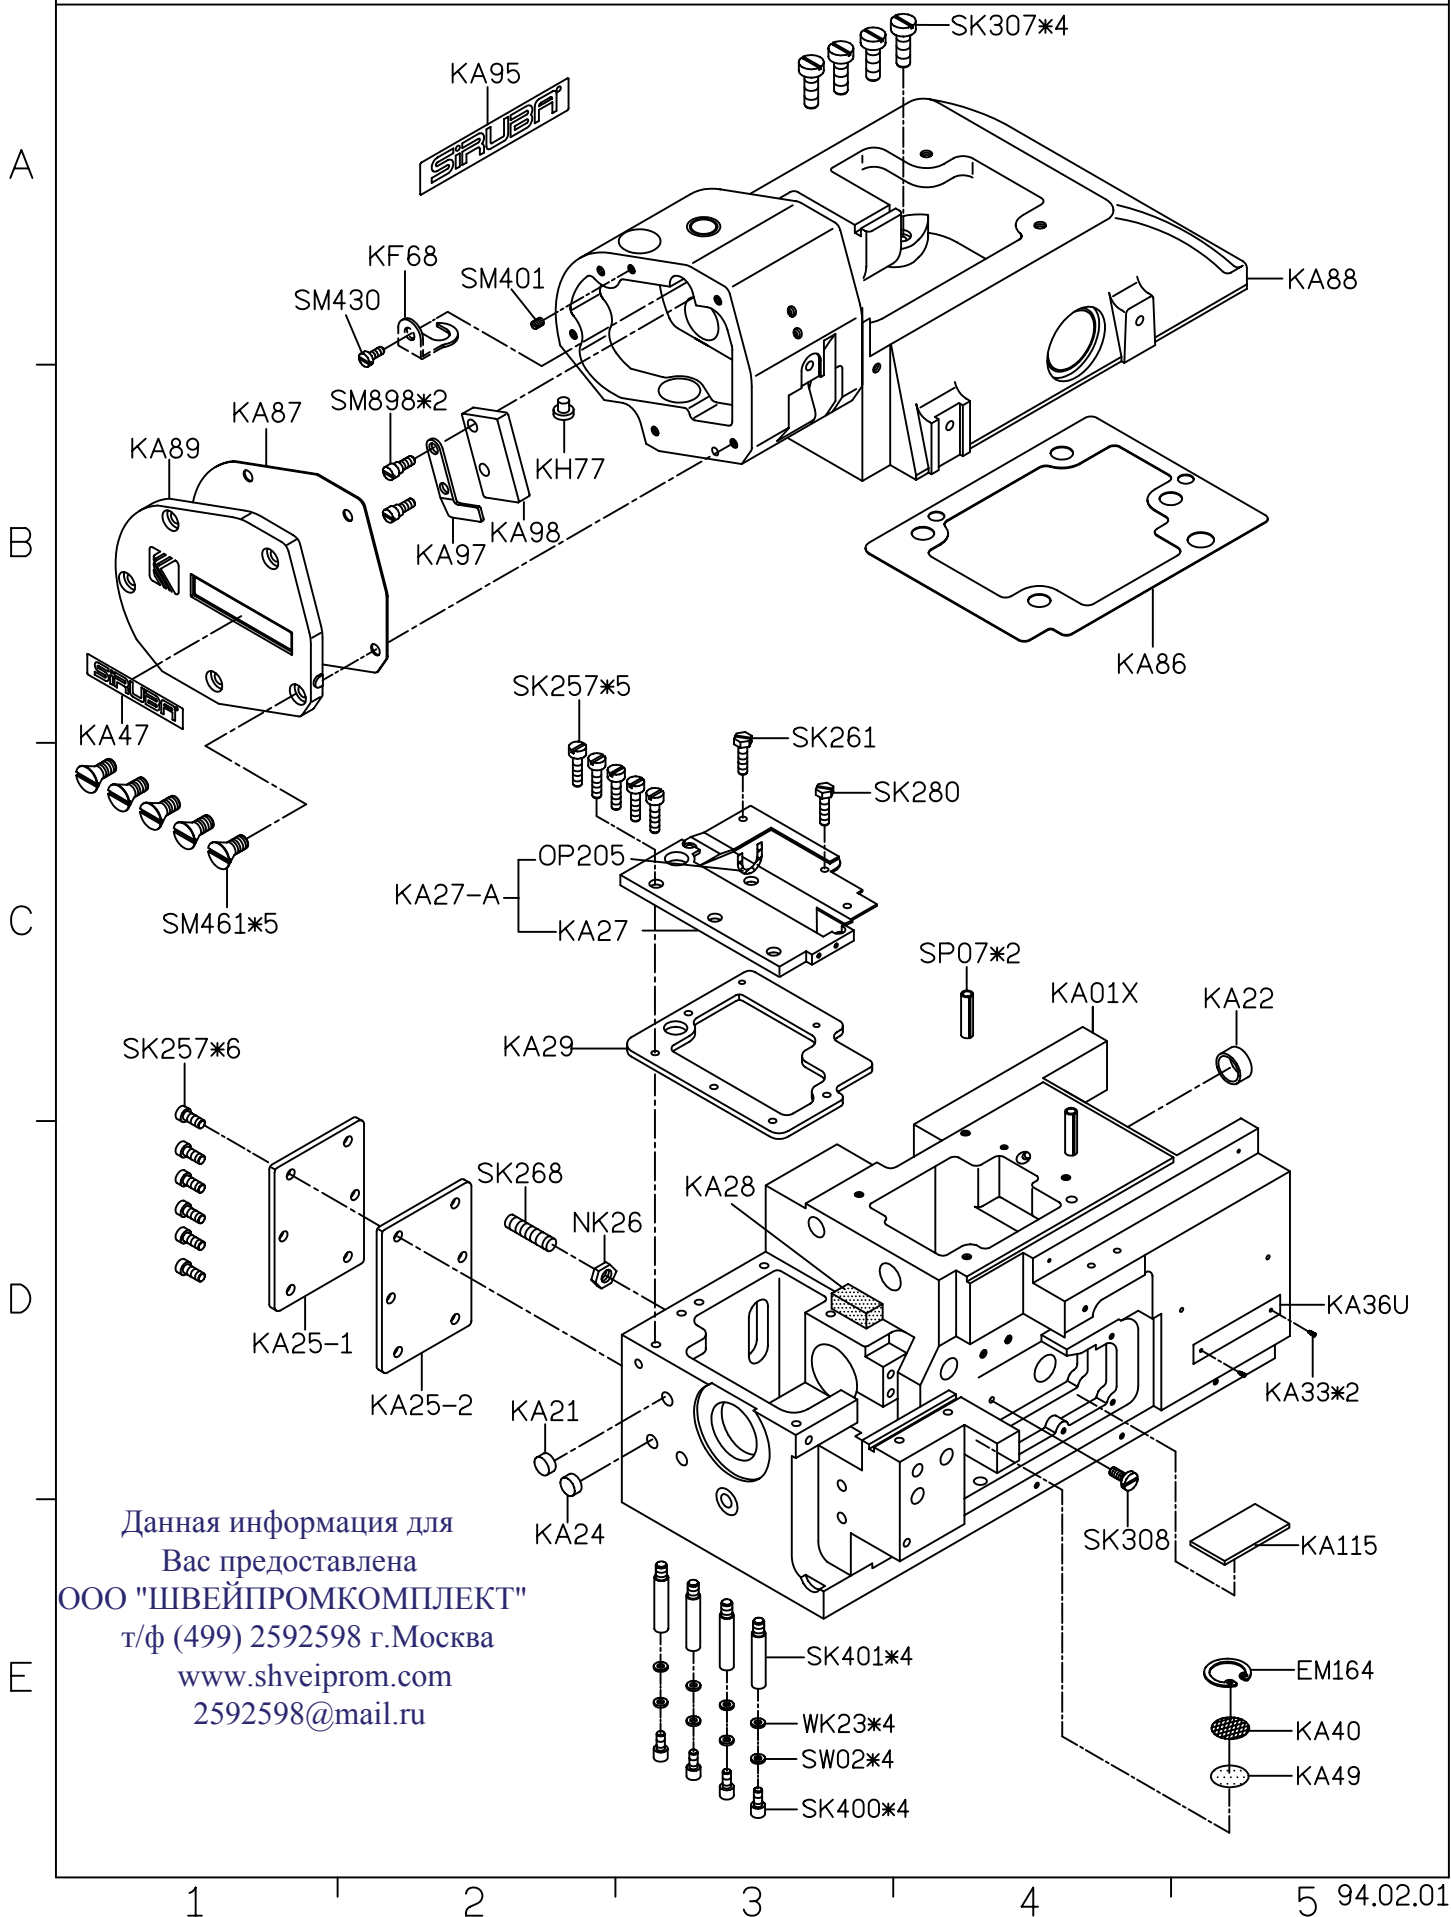

PARTS LIST FOR KA GROUP (FOR 500) 系列圖 1/23

Данная информация для Вас предоставлена ООО "ШВЕЙПРОМКОМПЛЕКТ" т/ф (499) 2592598 г.Москва www.shveiprom.com 2592598@mail.ru