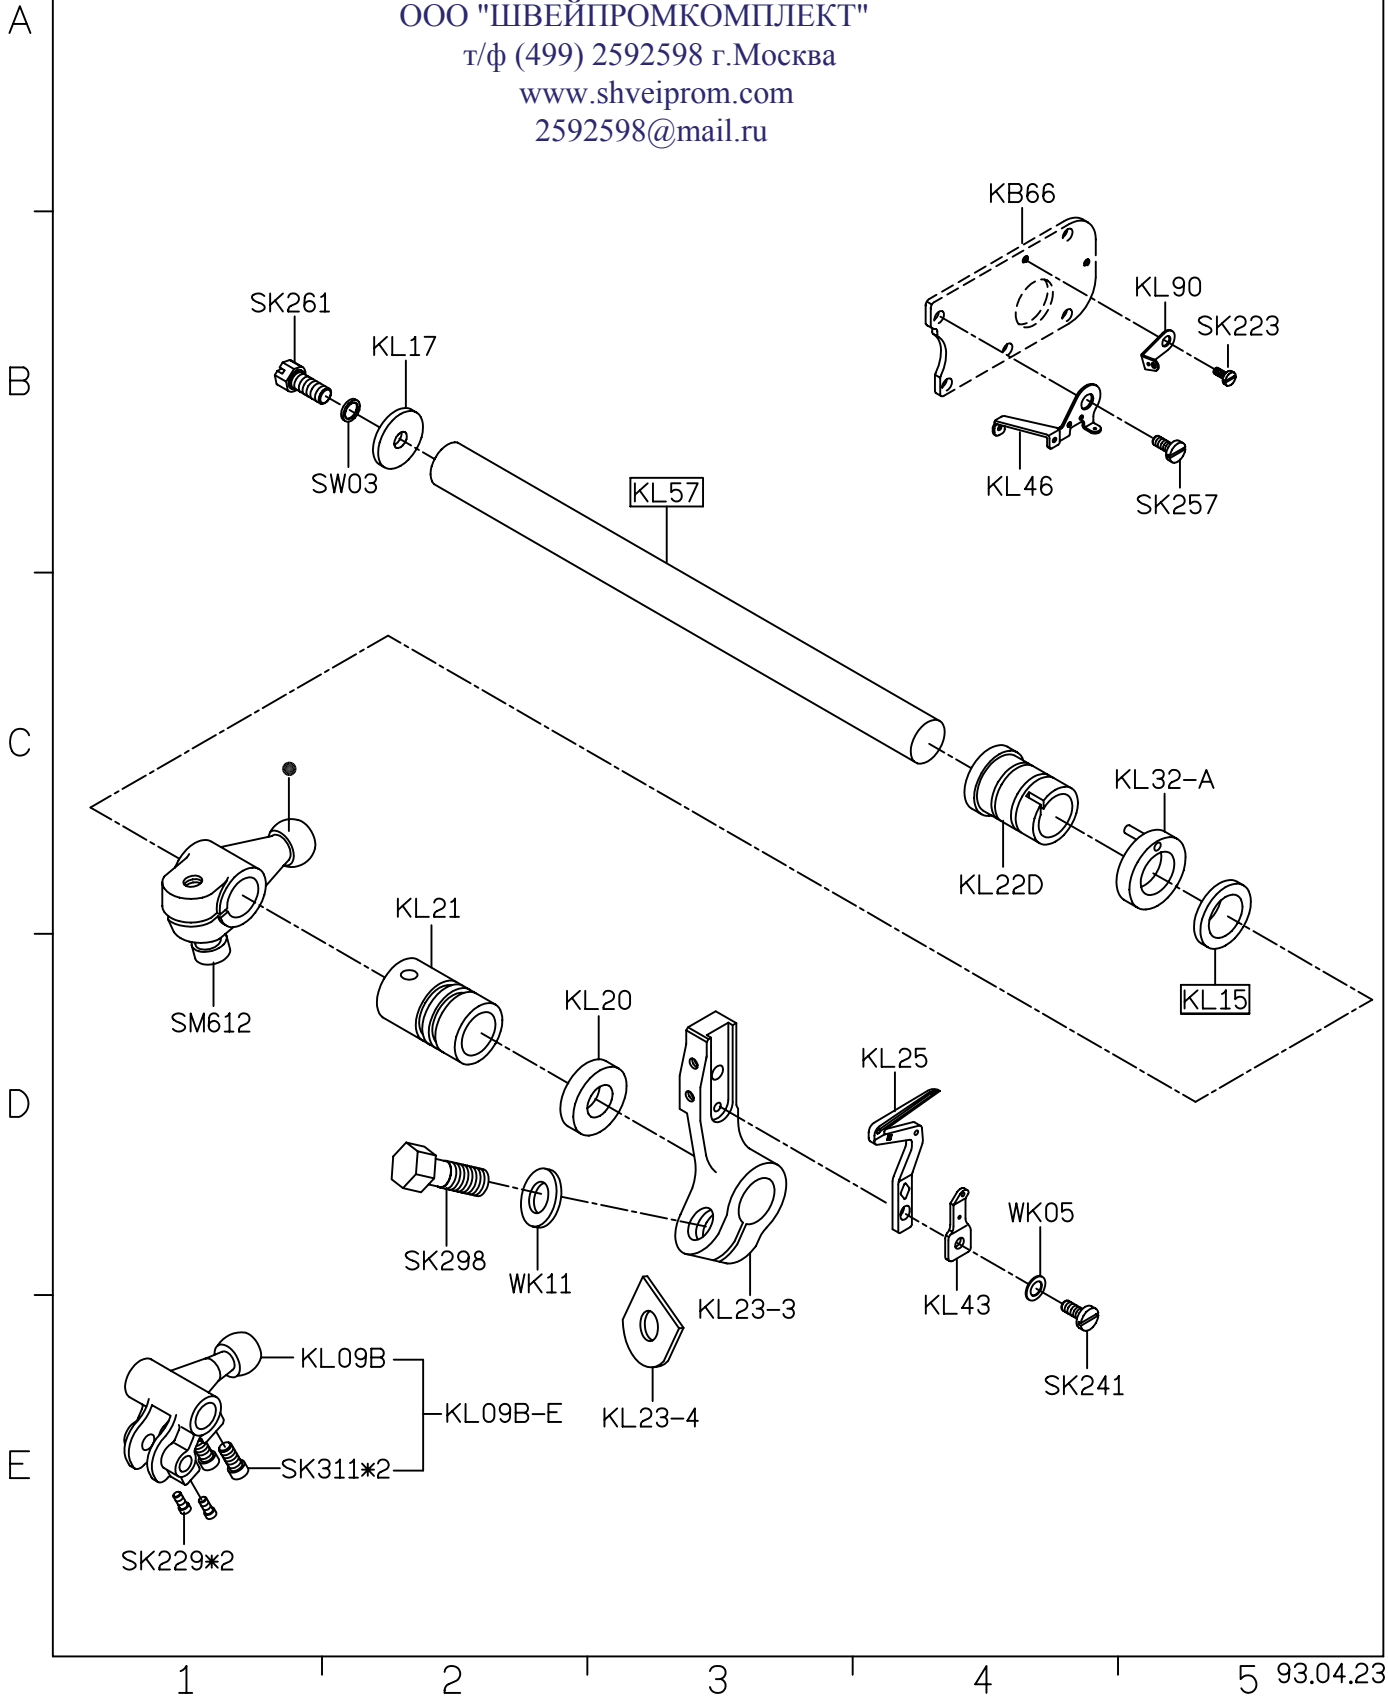

PARTS LIST FOR KL GROUP (FOR 500) 系列圖 8/23

MODEL	三四線車	五六線車
PARTS NO	KL57	KL16
	KL15	KL11

Данная информация для Вас предоставлена ООО "ШВЕЙПРОМКОМПЛЕКТ"
т/ф (499) 2592598 г.Москва
www.shveiprom.com
2592598@mail.ru