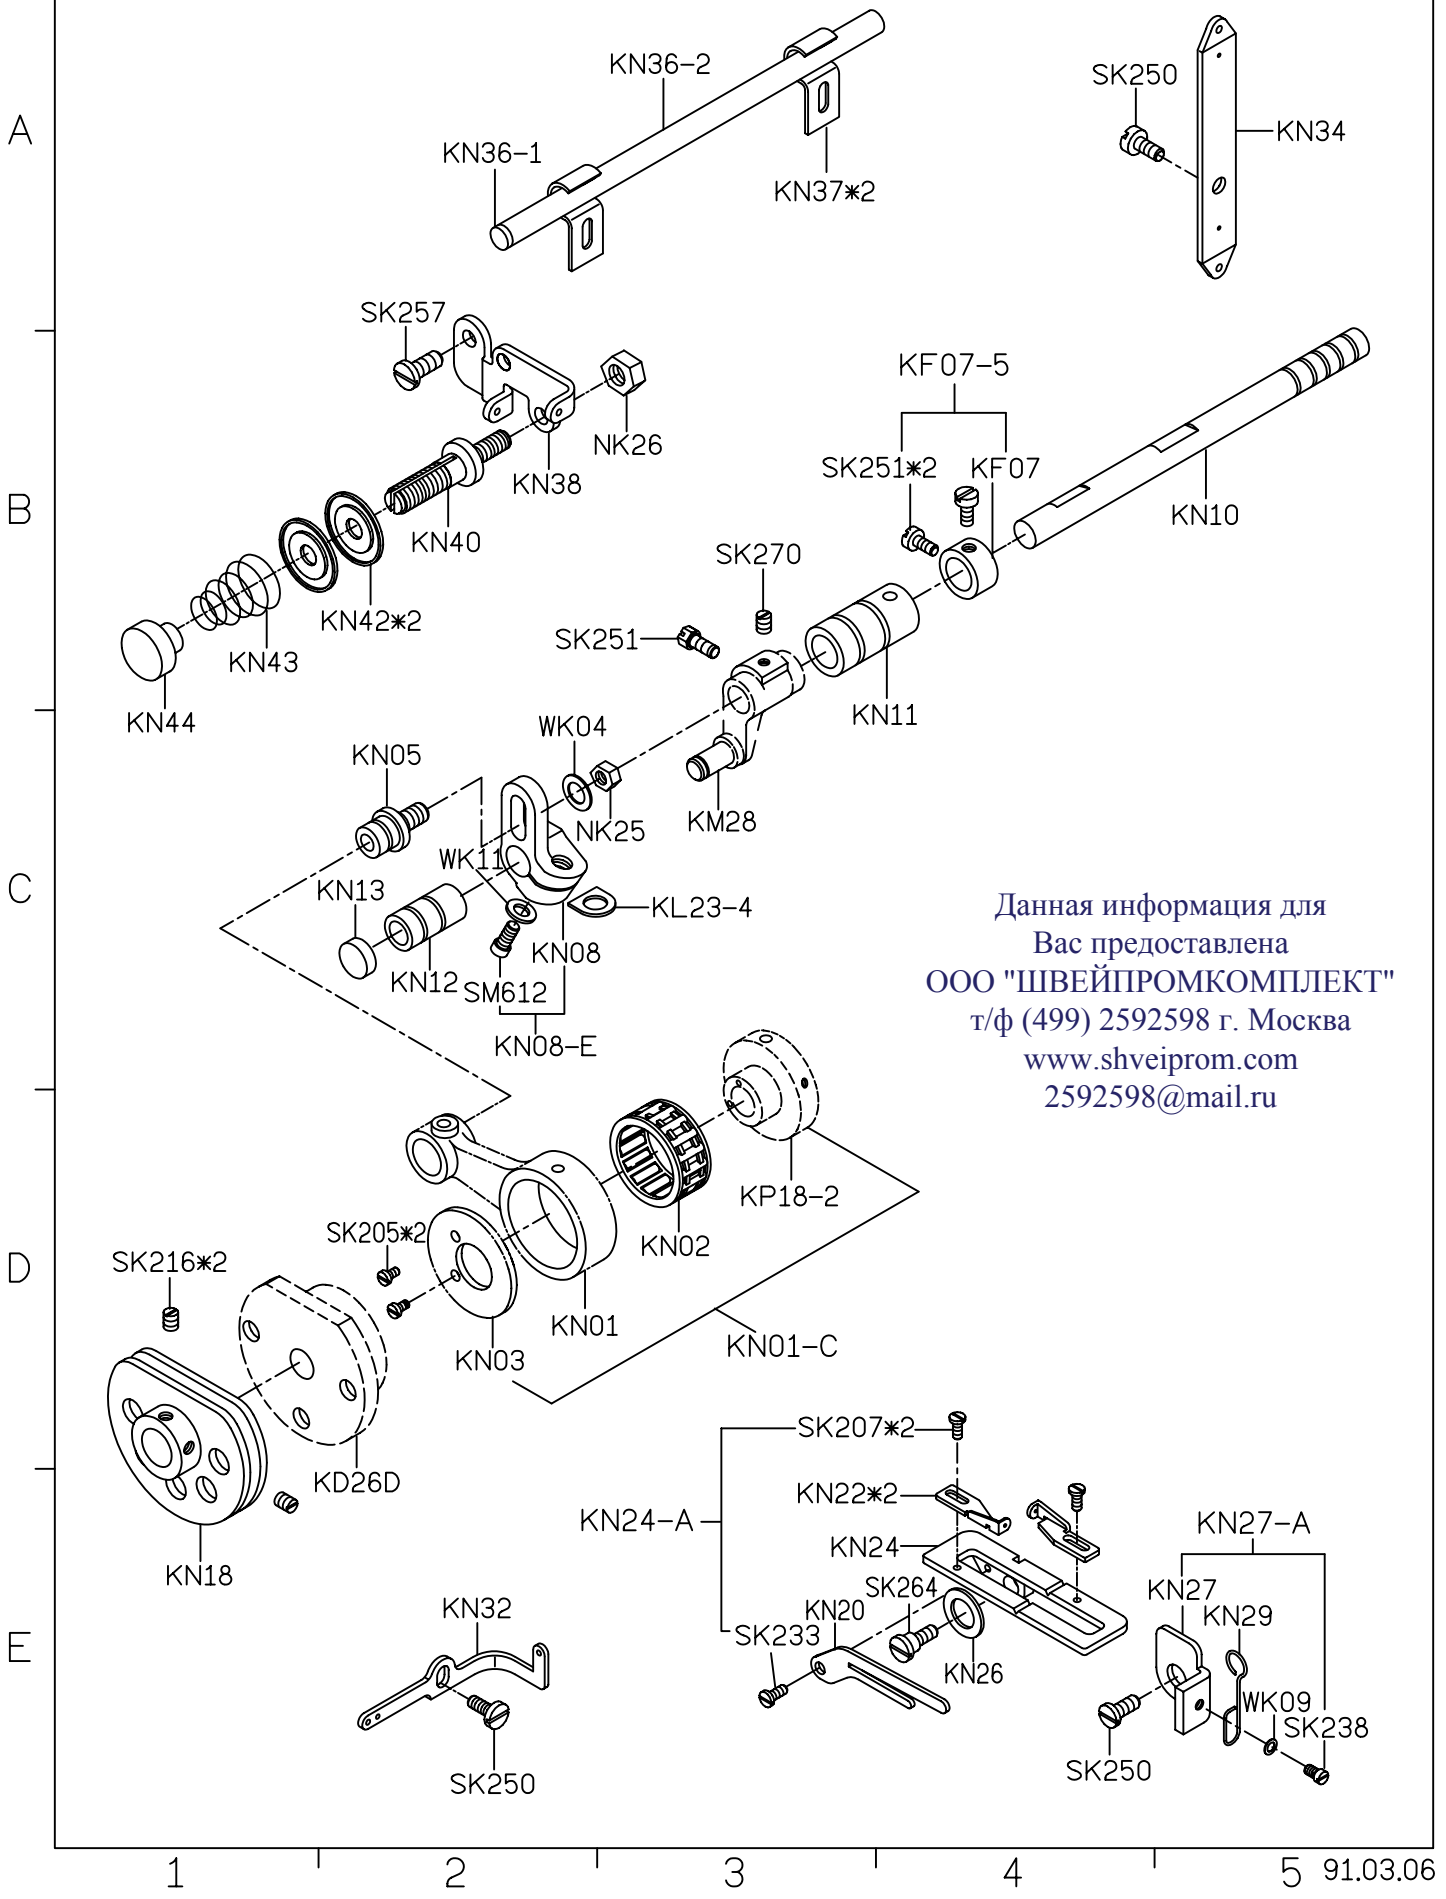

4

5

91.09.03

Данная информация для
 Вас предоставлена
 ООО "ШВЕЙПРОМКОМПЛЕКТ"
 т/ф (499) 2592598 г. Москва
www.shveiprom.com
2592598@mail.ru

PARTS LIST FOR KN GROUP

系列圖10/23

Данная информация для Вас предоставлена ООО "ШВЕЙПРОМКОМПЛЕКТ" т/ф (499) 2592598 г. Москва www.shveiprom.com 2592598@mail.ru