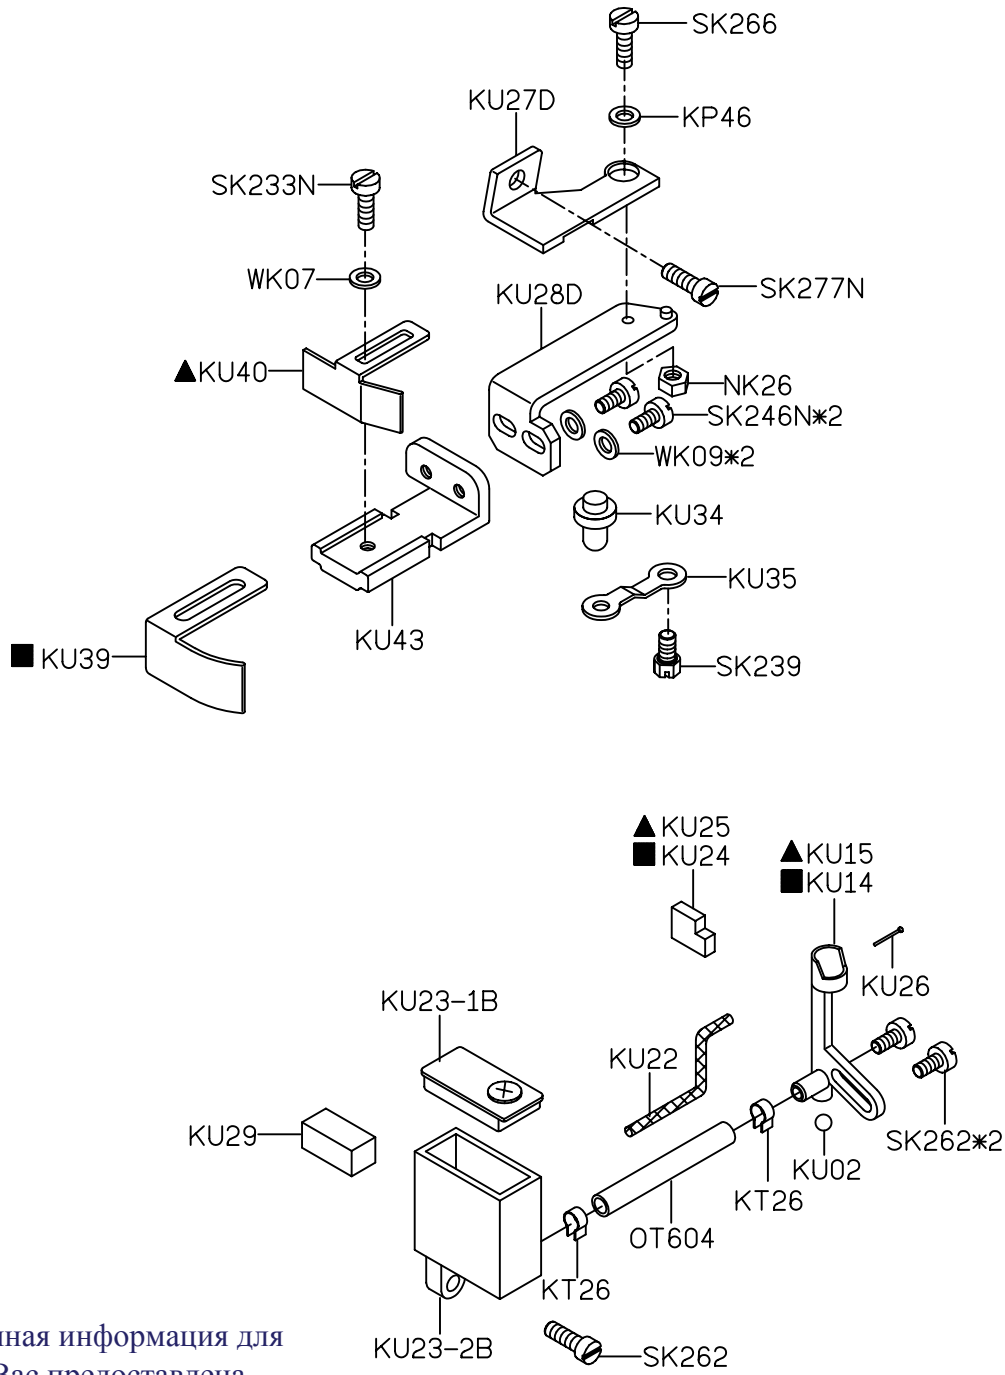

PARTS LIST FOR KU GROUP

系列圖16/23

A

B

C

D

E

Данная информация для
Вас предоставлена
ООО "ШВЕЙПРОМКОМПЛЕКТ"
т/ф (499) 2592598 г. Москва
www.shveiprom.com
2592598@mail.ru