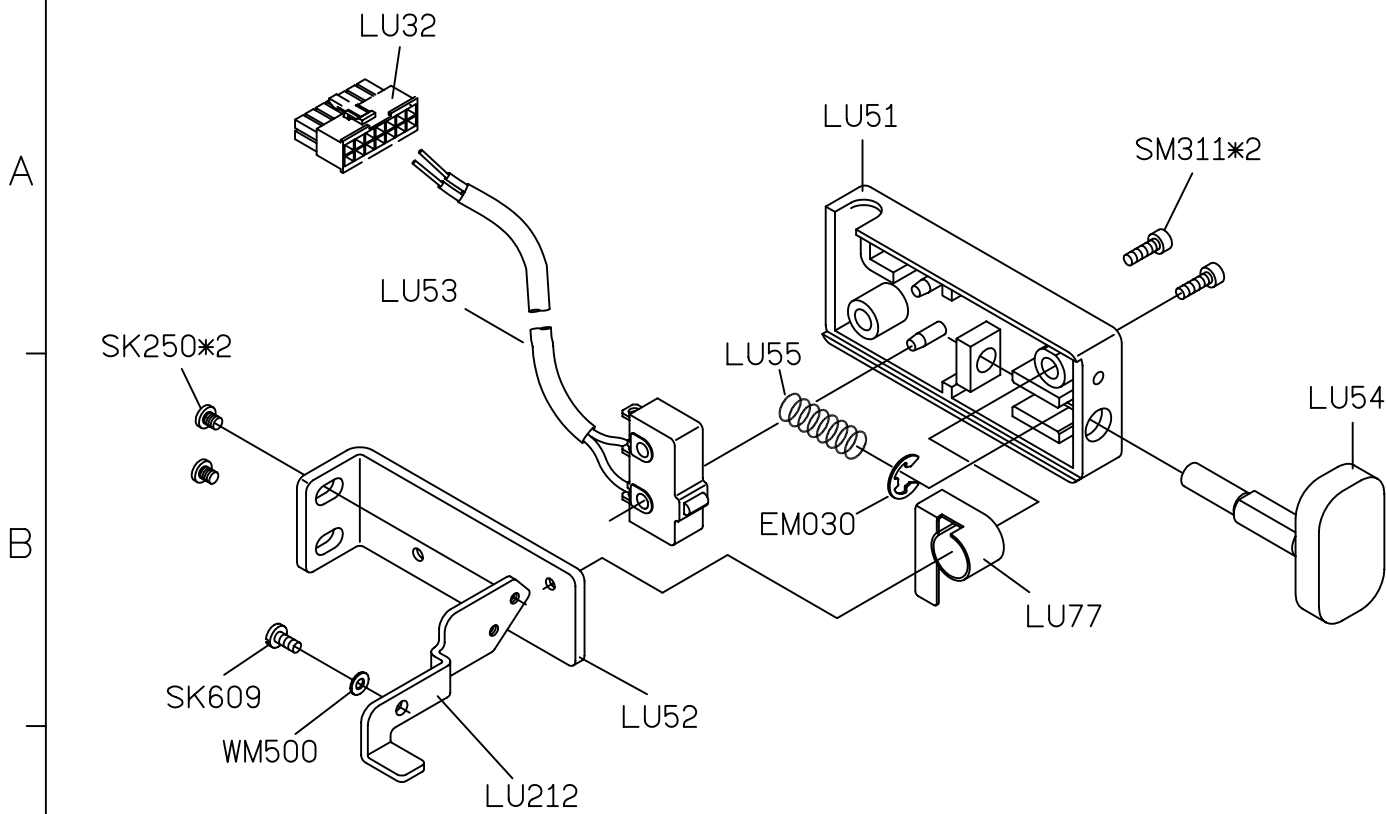

PARTS LIST FOR LU GROUP Thread Wiper 系列圖 12/18

Данная информация для Вас предоставлена ООО "ШВЕЙПРОМКОМПЛЕКТ" т/ф (499) 2592598 г. Москва www.shveiprom.com 2592598@mail.ru

PARTS LIST FOR LU GROUP

One-touch type reverse Feed 系列圖