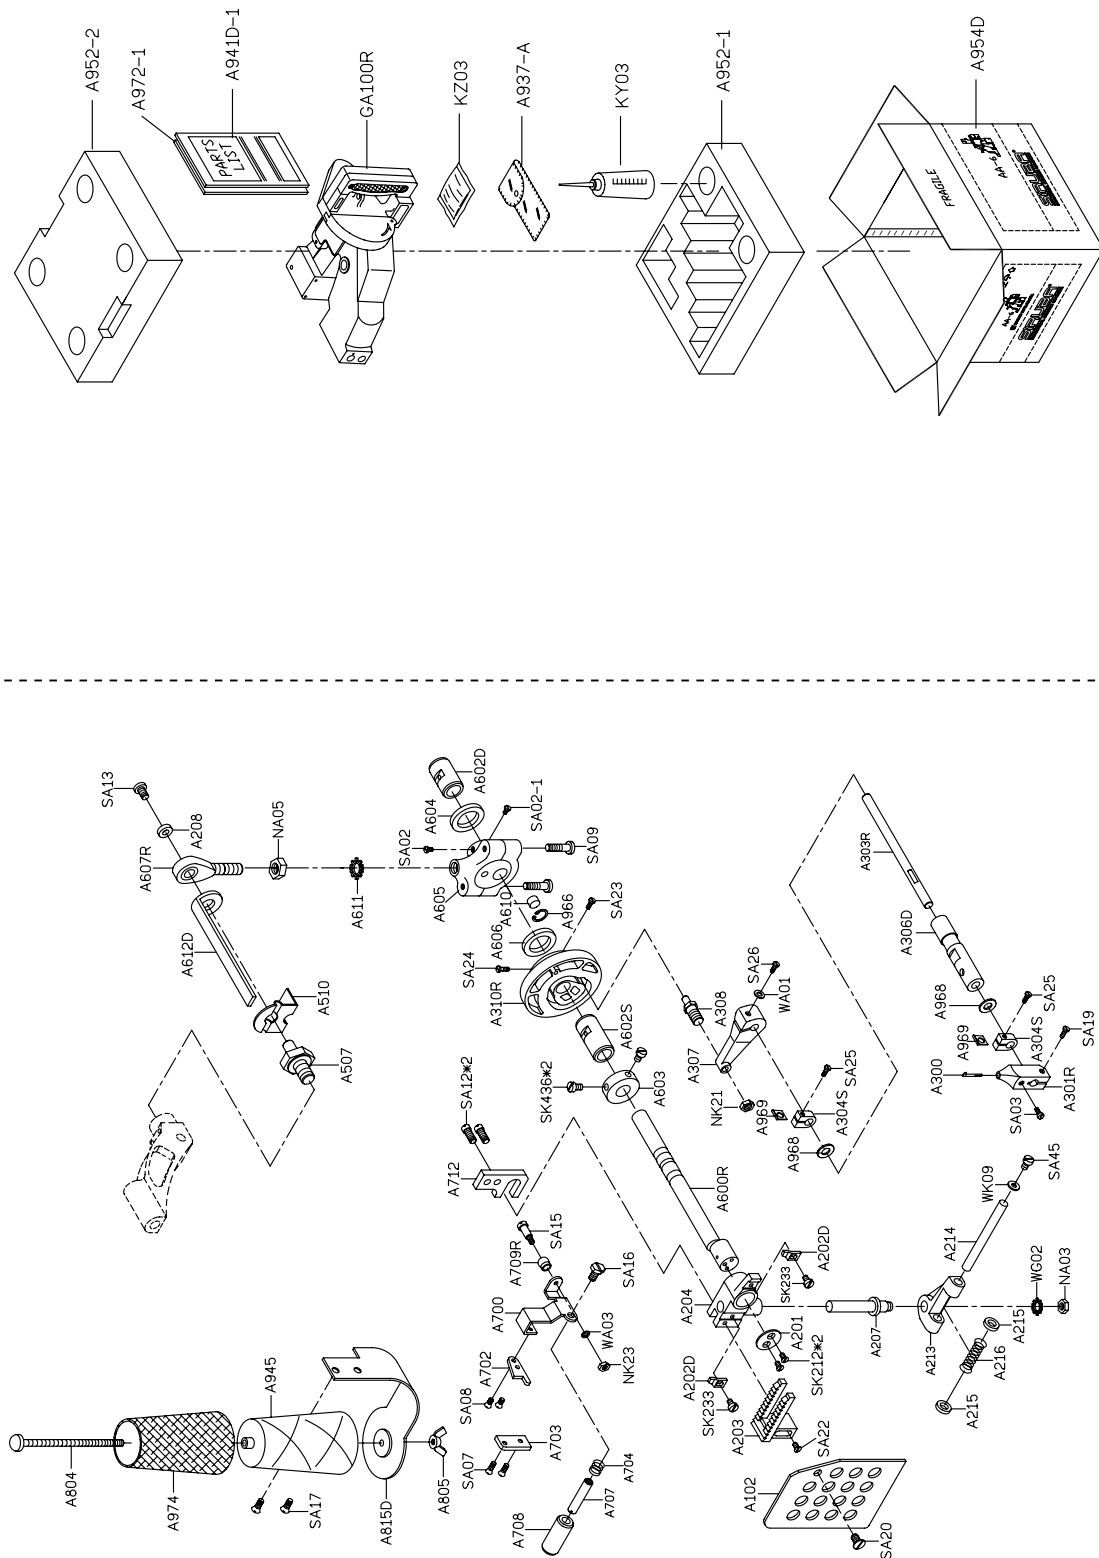

ООО "ШВЕЙПРОМКОМПЛЕКТ"
т/ф (499) 2592598 г.Москва
www.shveiprom.com
2592598@mail.ru